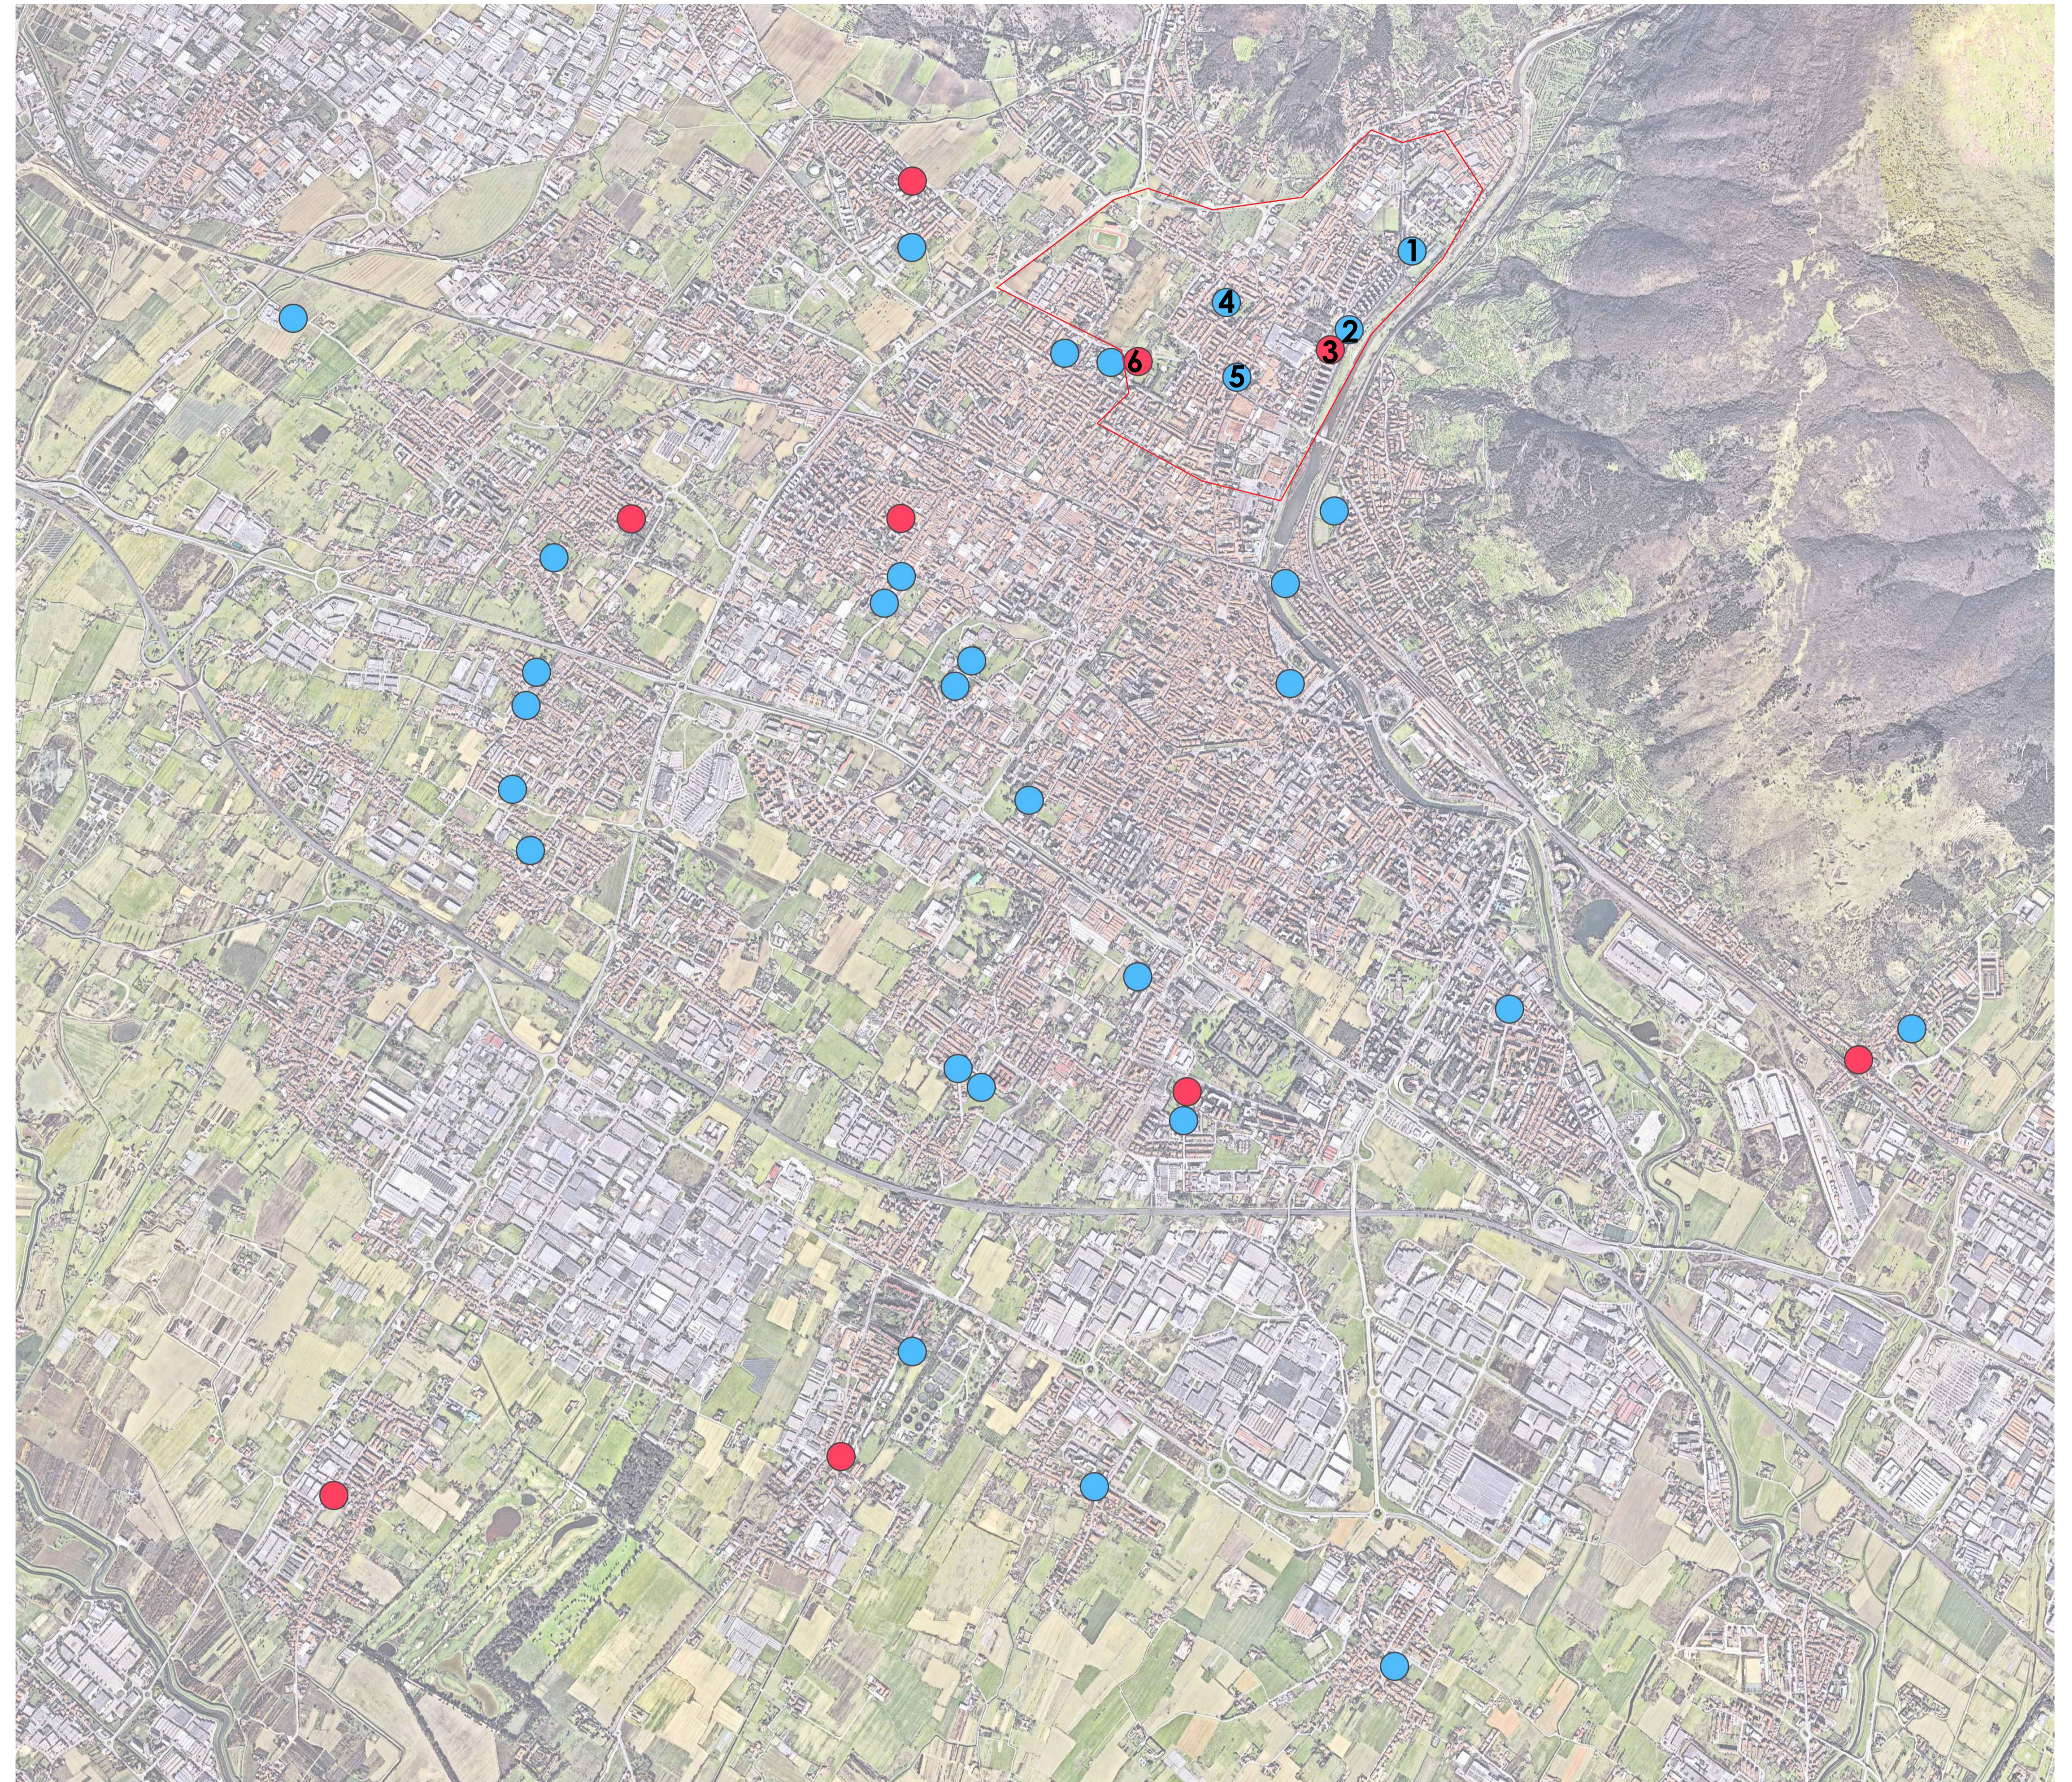

Finanziato
dall'Unione europea
NextGenerationEU

Progetto
PNRR - MISSIONE 5 - INCLUSIONE E COESIONE - COMPONENTE 2 - INVESTIMENTO 2.1 "INVESTIMENTI IN PROGETTI DI RIGENERAZIONE URBANA, VOLTI A RIDURRE SITUAZIONI DI EMARGINAZIONE E DEGRADO SOCIALE FINANZIATO DALL'UNIONE EUROPEA - NEXT GENERATION EU - PROGETTO DI RIGENERAZIONE URBANA RELATIVO A "RIQUALIFICAZIONE VERDE SCOLASTICO PER ATTIVITA' DIDATTICA OPEN AIR"

CUP
C37H21001480001

Titolo
Inquadramento generale

Fase
Progetto Esecutivo

Servizio	Servizio Urbanistica, Transizione Ecologica e Protezione Civile
Dirigente del servizio	Arch. Pamela Bracciotti
Responsabile Unico del Procedimento	Arch. Michela Brachi

Progettisti delle opere architettoniche
Arch. Massimo Fabbri - Ing. Alessandro Pazzagli

Collaborazione
Arch. Martina Melani - Arch. Gianni Balloni

Forestazione urbana
Dott. Agr. Paolo Bellocci - Arch. Antonella Perretta

Coordinatore della sicurezza in fase di progettazione
Geom. Andrea Landi

Tecnico rilevatore
Geom. David Cinalli

Studi Geologici
Dott. Geol. Luca Alazzi

Lotto 6: Elaborato 00

data **Dicembre 2022**

ELENCO LOTTI E SELEZIONE LOTTO DI RIFERIMENTO

LOTTO 1

LOTTO 2

LOTTO 3

LOTTO 4

LOTTO 5

LOTTO 6

INQUADRAMENTO GENERALE CON INDIVIDUAZIONE LOTTO DI RIFERIMENTO
In blu gli Istituti Comprensivi Statali e in rosso Nidi e Scuole dell'Infanzia Comunalì