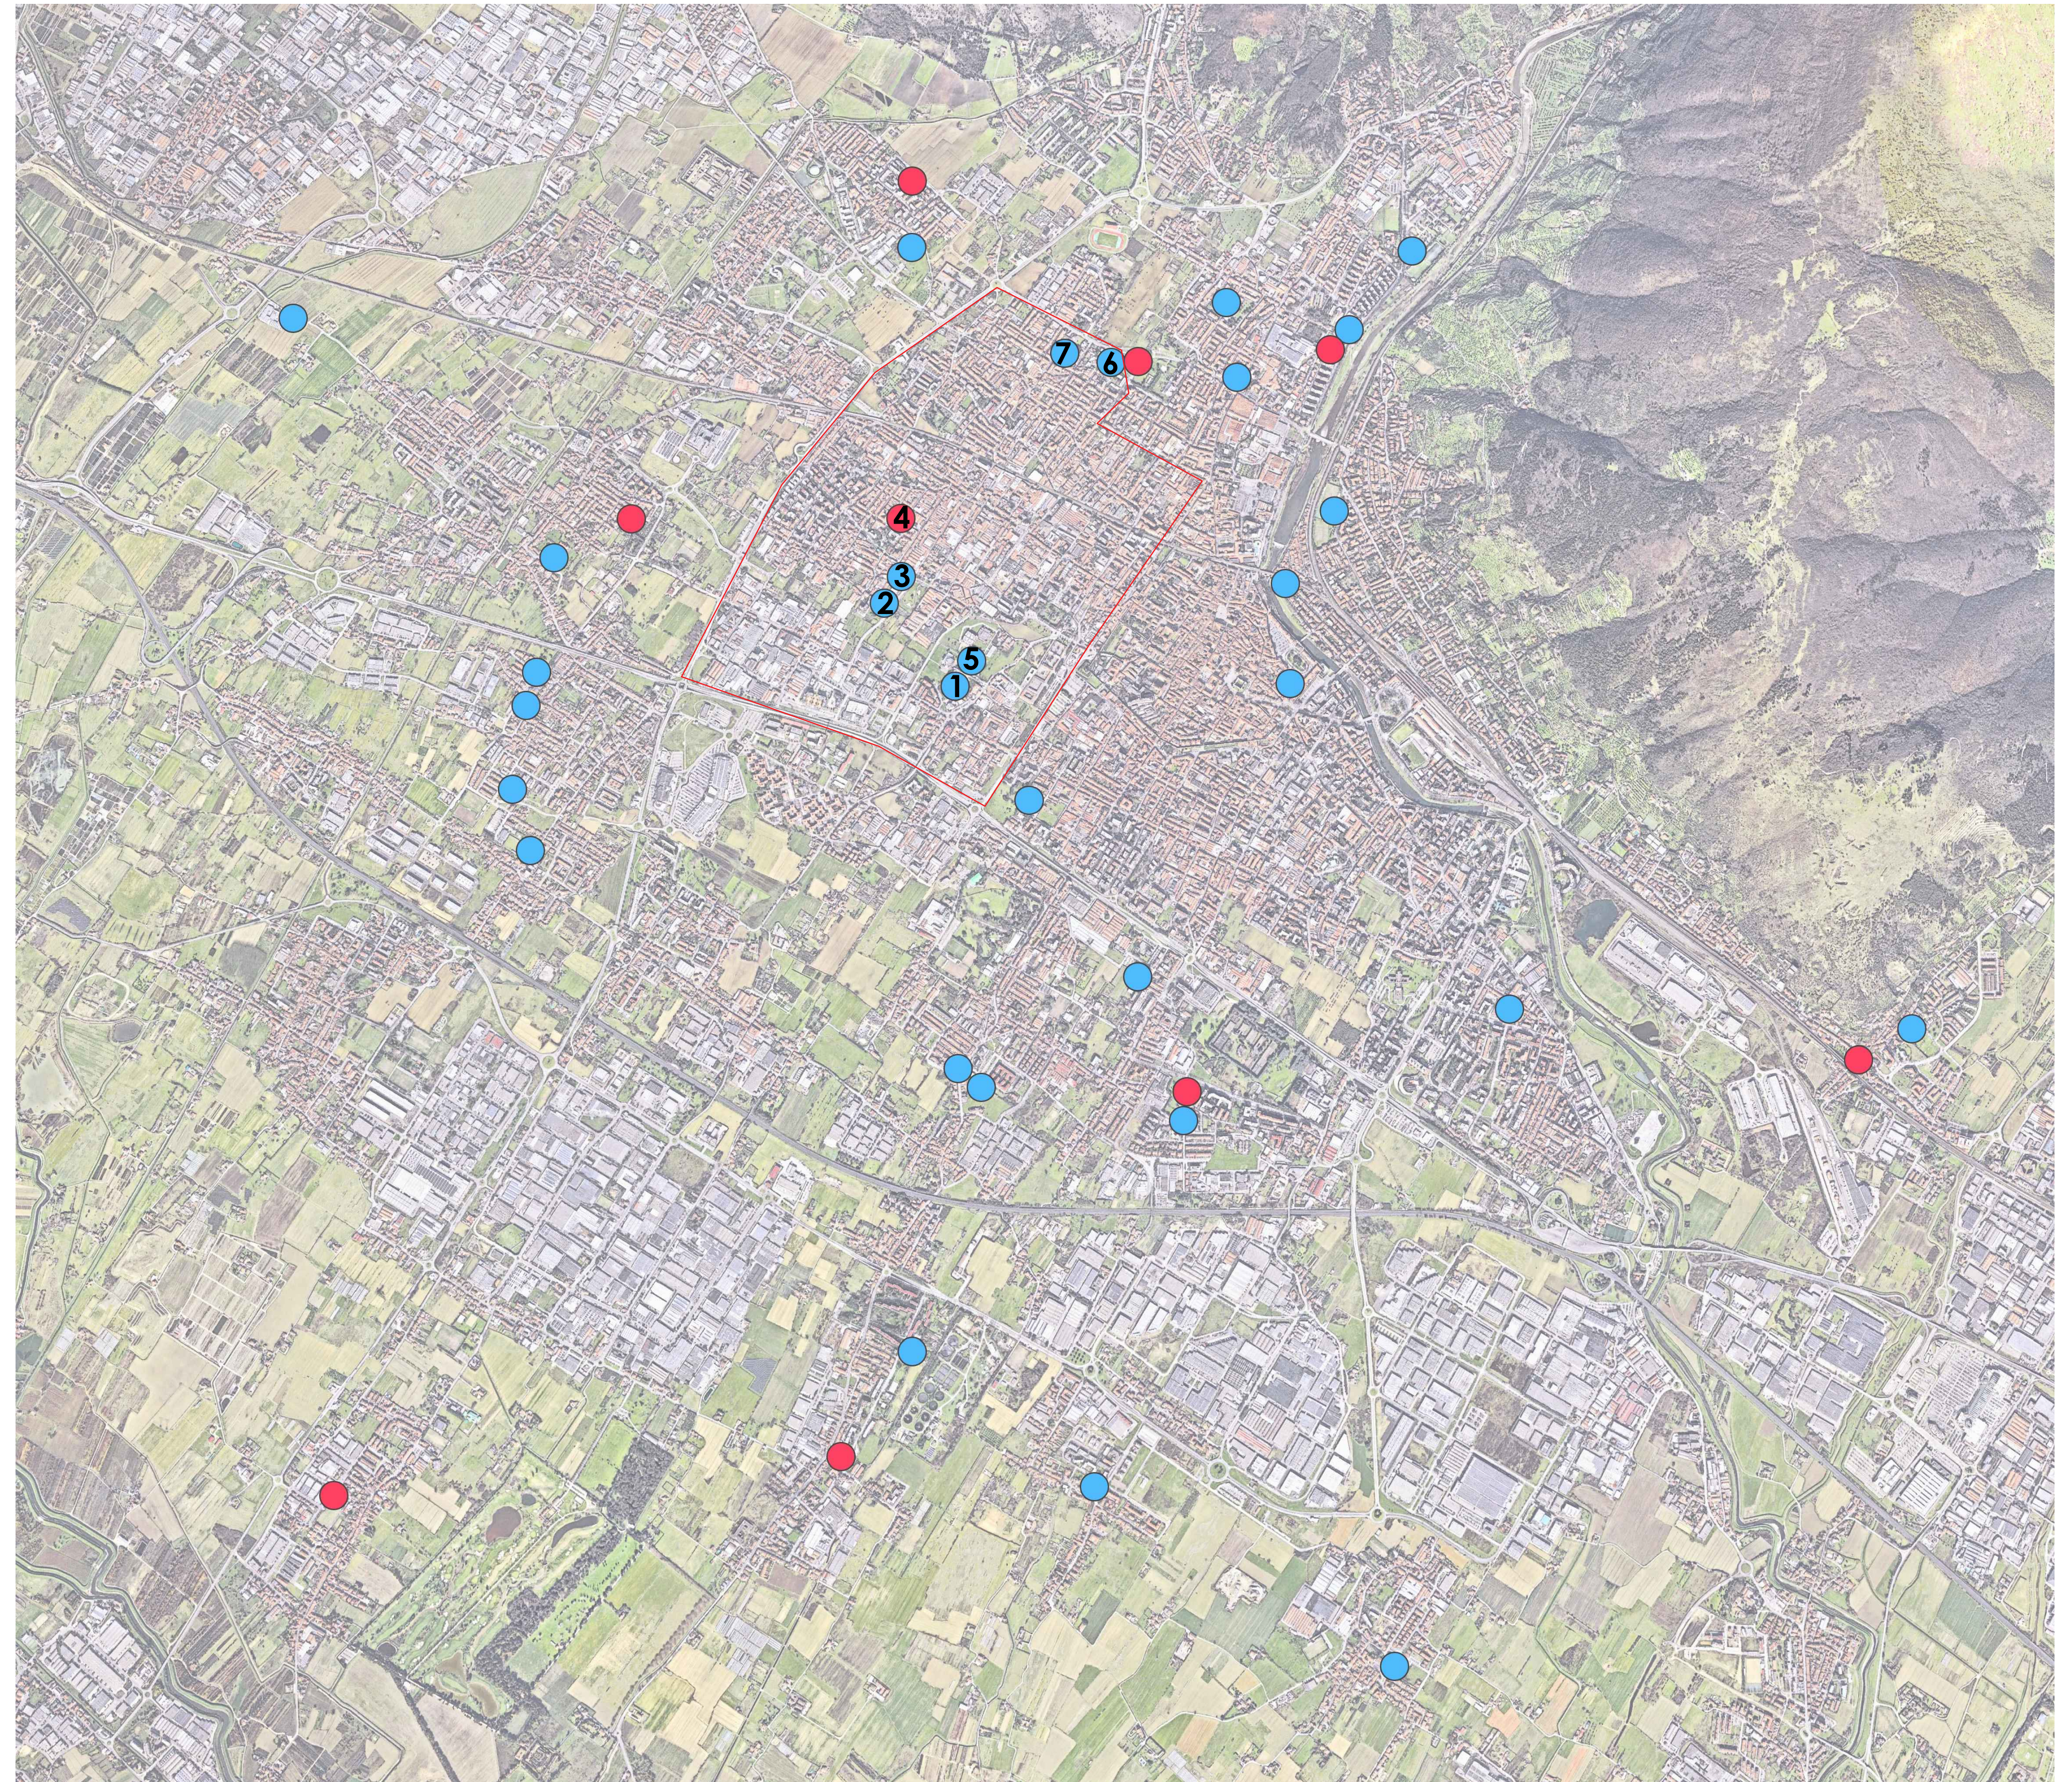

Finanziato
dall'Unione europea
NextGenerationEU

Prato
Forest
City
Comune di
PRATO
Codice Fiscale: 8406090481

Progetto
PNRR - MISSIONE 5 - INCLUSIONE E COESIONE - COMPONENTE 2 - INVESTIMENTO 2.1 "INVESTIMENTI IN PROGETTI DI RIGENERAZIONE URBANA, VOLTI A RIDURRE SITUAZIONI DI EMARGINAZIONE E DEGRADO SOCIALE FINANZIATO DALL'UNIONE EUROPEA - NEXT GENERATION EU - PROGETTO DI RIGENERAZIONE URBANA RELATIVO A "RIQUALIFICAZIONE VERDE SCOLASTICO PER ATTIVITA' DIDATTICA OPEN AIR"

CUP
C37H21001480001

Titolo
Inquadramento generale

Fase
Progetto Esecutivo

Servizio	Servizio Urbanistica, Transizione Ecologica e Protezione Civile
Dirigente del servizio	Arch. Pamela Bracciotti
Responsabile Unico del Procedimento	Arch. Michela Brachi

Progettisti delle opere architettoniche
Arch. Massimo Fabbri - Ing. Alessandro Pazzagli

Collaborazione
Arch. Martina Melani - Arch. Gianni Balloni

Forestazione urbana
Dott. Agr. Paolo Bellocci - Arch. Antonella Perretta

Coordinatore della sicurezza in fase di progettazione
Geom. Andrea Landi

Progettazione opere strutturali
Ing. Silvia Paoletti

Tecnico rilevatore
Geom. David Cinalli

Studi Geologici
Dott. Geol. Luca Alazzi

Lotto 5: Elaborato 00

data **Dicembre 2022**

ELENCO LOTTI E SELEZIONE LOTTO DI RIFERIMENTO

LOTTO 1

LOTTO 2

LOTTO 3

LOTTO 4

LOTTO 5

LOTTO 6

INQUADRAMENTO GENERALE CON INDIVIDUAZIONE LOTTO DI RIFERIMENTO
In blu gli Istituti Comprensivi Statali e in rosso Nidi e Scuole dell'Infanzia Comunali