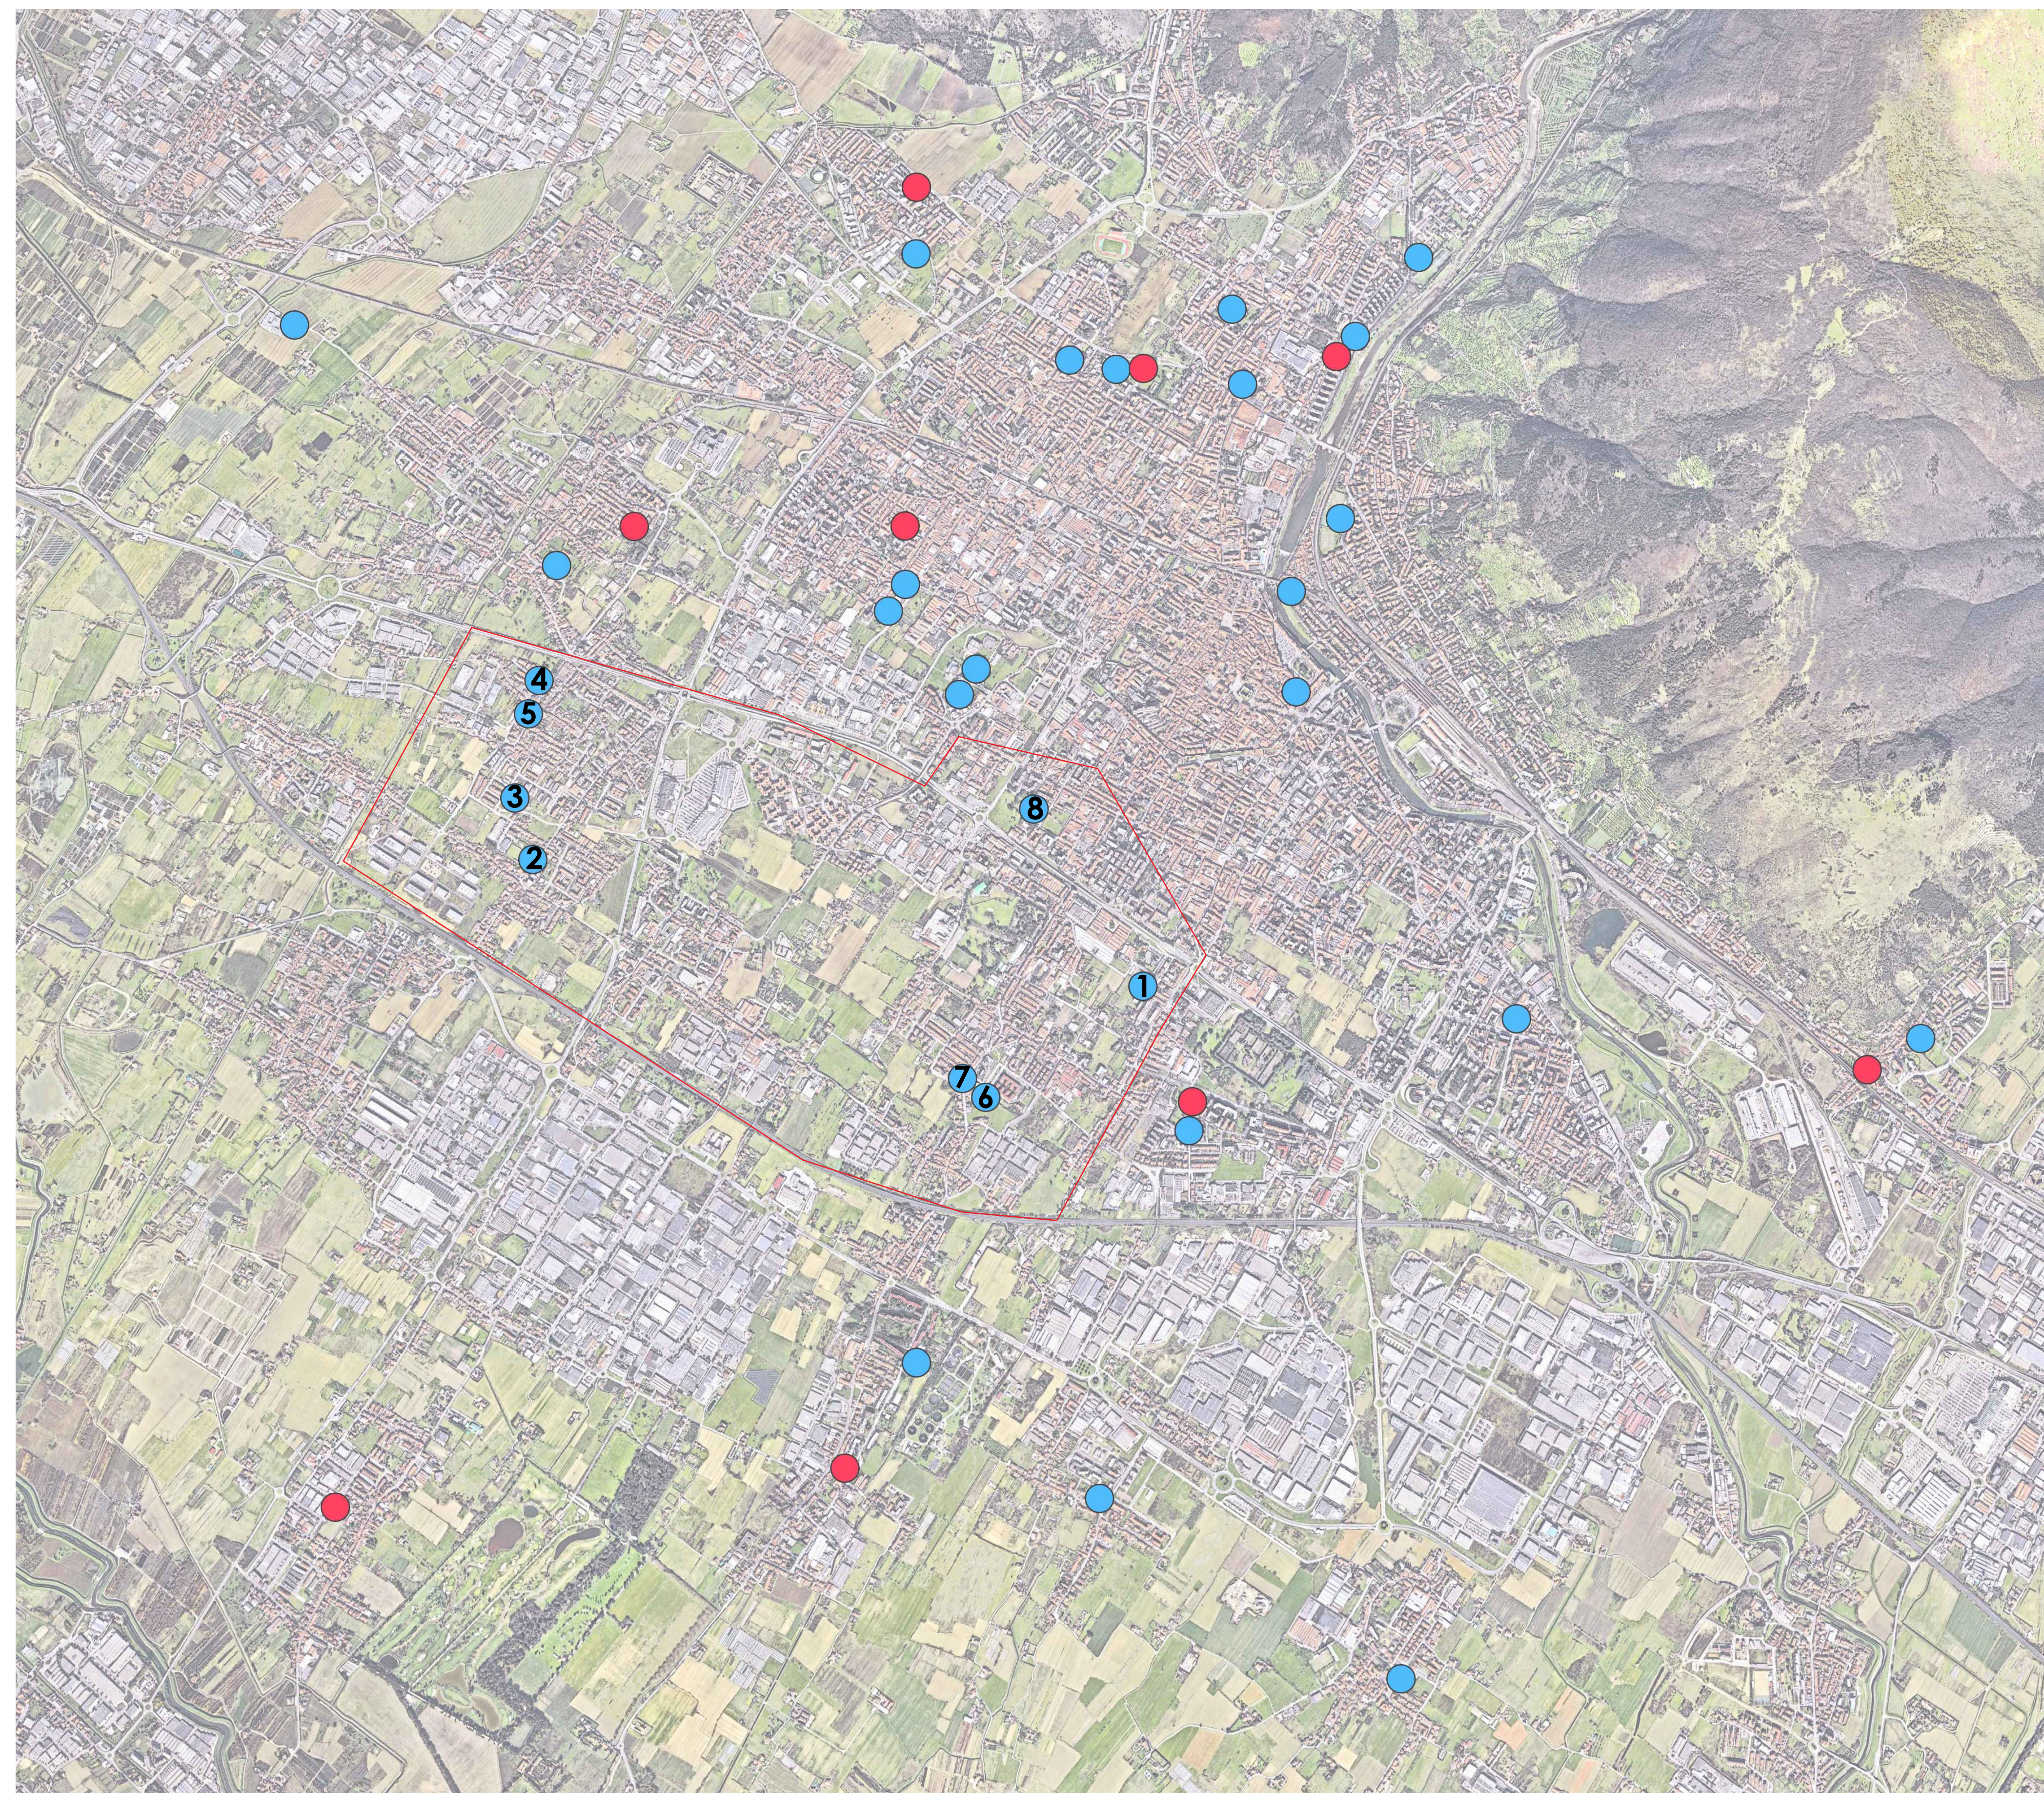

Finanziato
dall'Unione europea
NextGenerationEU

Prato
Forest
City
Comune di
PRATO
Codice Fiscale: 8406090481

Progetto
PNRR - MISSIONE 5 - INCLUSIONE E COESIONE - COMPONENTE 2 - INVESTIMENTO 2.1 "INVESTIMENTI IN PROGETTI DI RIGENERAZIONE URBANA, VOLTI A RIDURRE SITUAZIONI DI EMARGINAZIONE E DEGRADO SOCIALE FINANZIATO DALL'UNIONE EUROPEA - NEXT GENERATION EU - PROGETTO DI RIGENERAZIONE URBANA RELATIVO A "RIQUALIFICAZIONE VERDE SCOLASTICO PER ATTIVITA' DIDATTICA OPEN AIR"

CUP
C37H21001480001

Titolo
Inquadramento generale

Fase
Progetto Esecutivo

Servizio	Servizio Urbanistica, Transizione Ecologica e Protezione Civile
Dirigente del servizio	Arch. Pamela Bracciotti
Responsabile Unico del Procedimento	Arch. Michela Brachi

Progettisti delle opere architettoniche

Collaborazione

Arch. Martina Melani - Arch. Gianni Balloni

Forestazione urbana

Geom. Andrea Landi

Progettazione opere strutturali

Ing. Silvia Paoletti

Tecnico rilevatore

Geom. David Cinalli

Studi Geologici

Dott. Geol. Luca Alazzi

Lotto 2: Elaborato 00

data **Dicembre 2022**

ELENCO LOTTI E SELEZIONE LOTTO DI RIFERIMENTO

LOTTO 1

LOTTO 2

LOTTO 3

LOTTO 4

LOTTO 5

LOTTO 6

INQUADRAMENTO GENERALE CON INDIVIDUAZIONE LOTTO DI RIFERIMENTO
In blu gli Istituti Comprensivi Statali e in rosso Nidi e Scuole dell'Infanzia Comunali