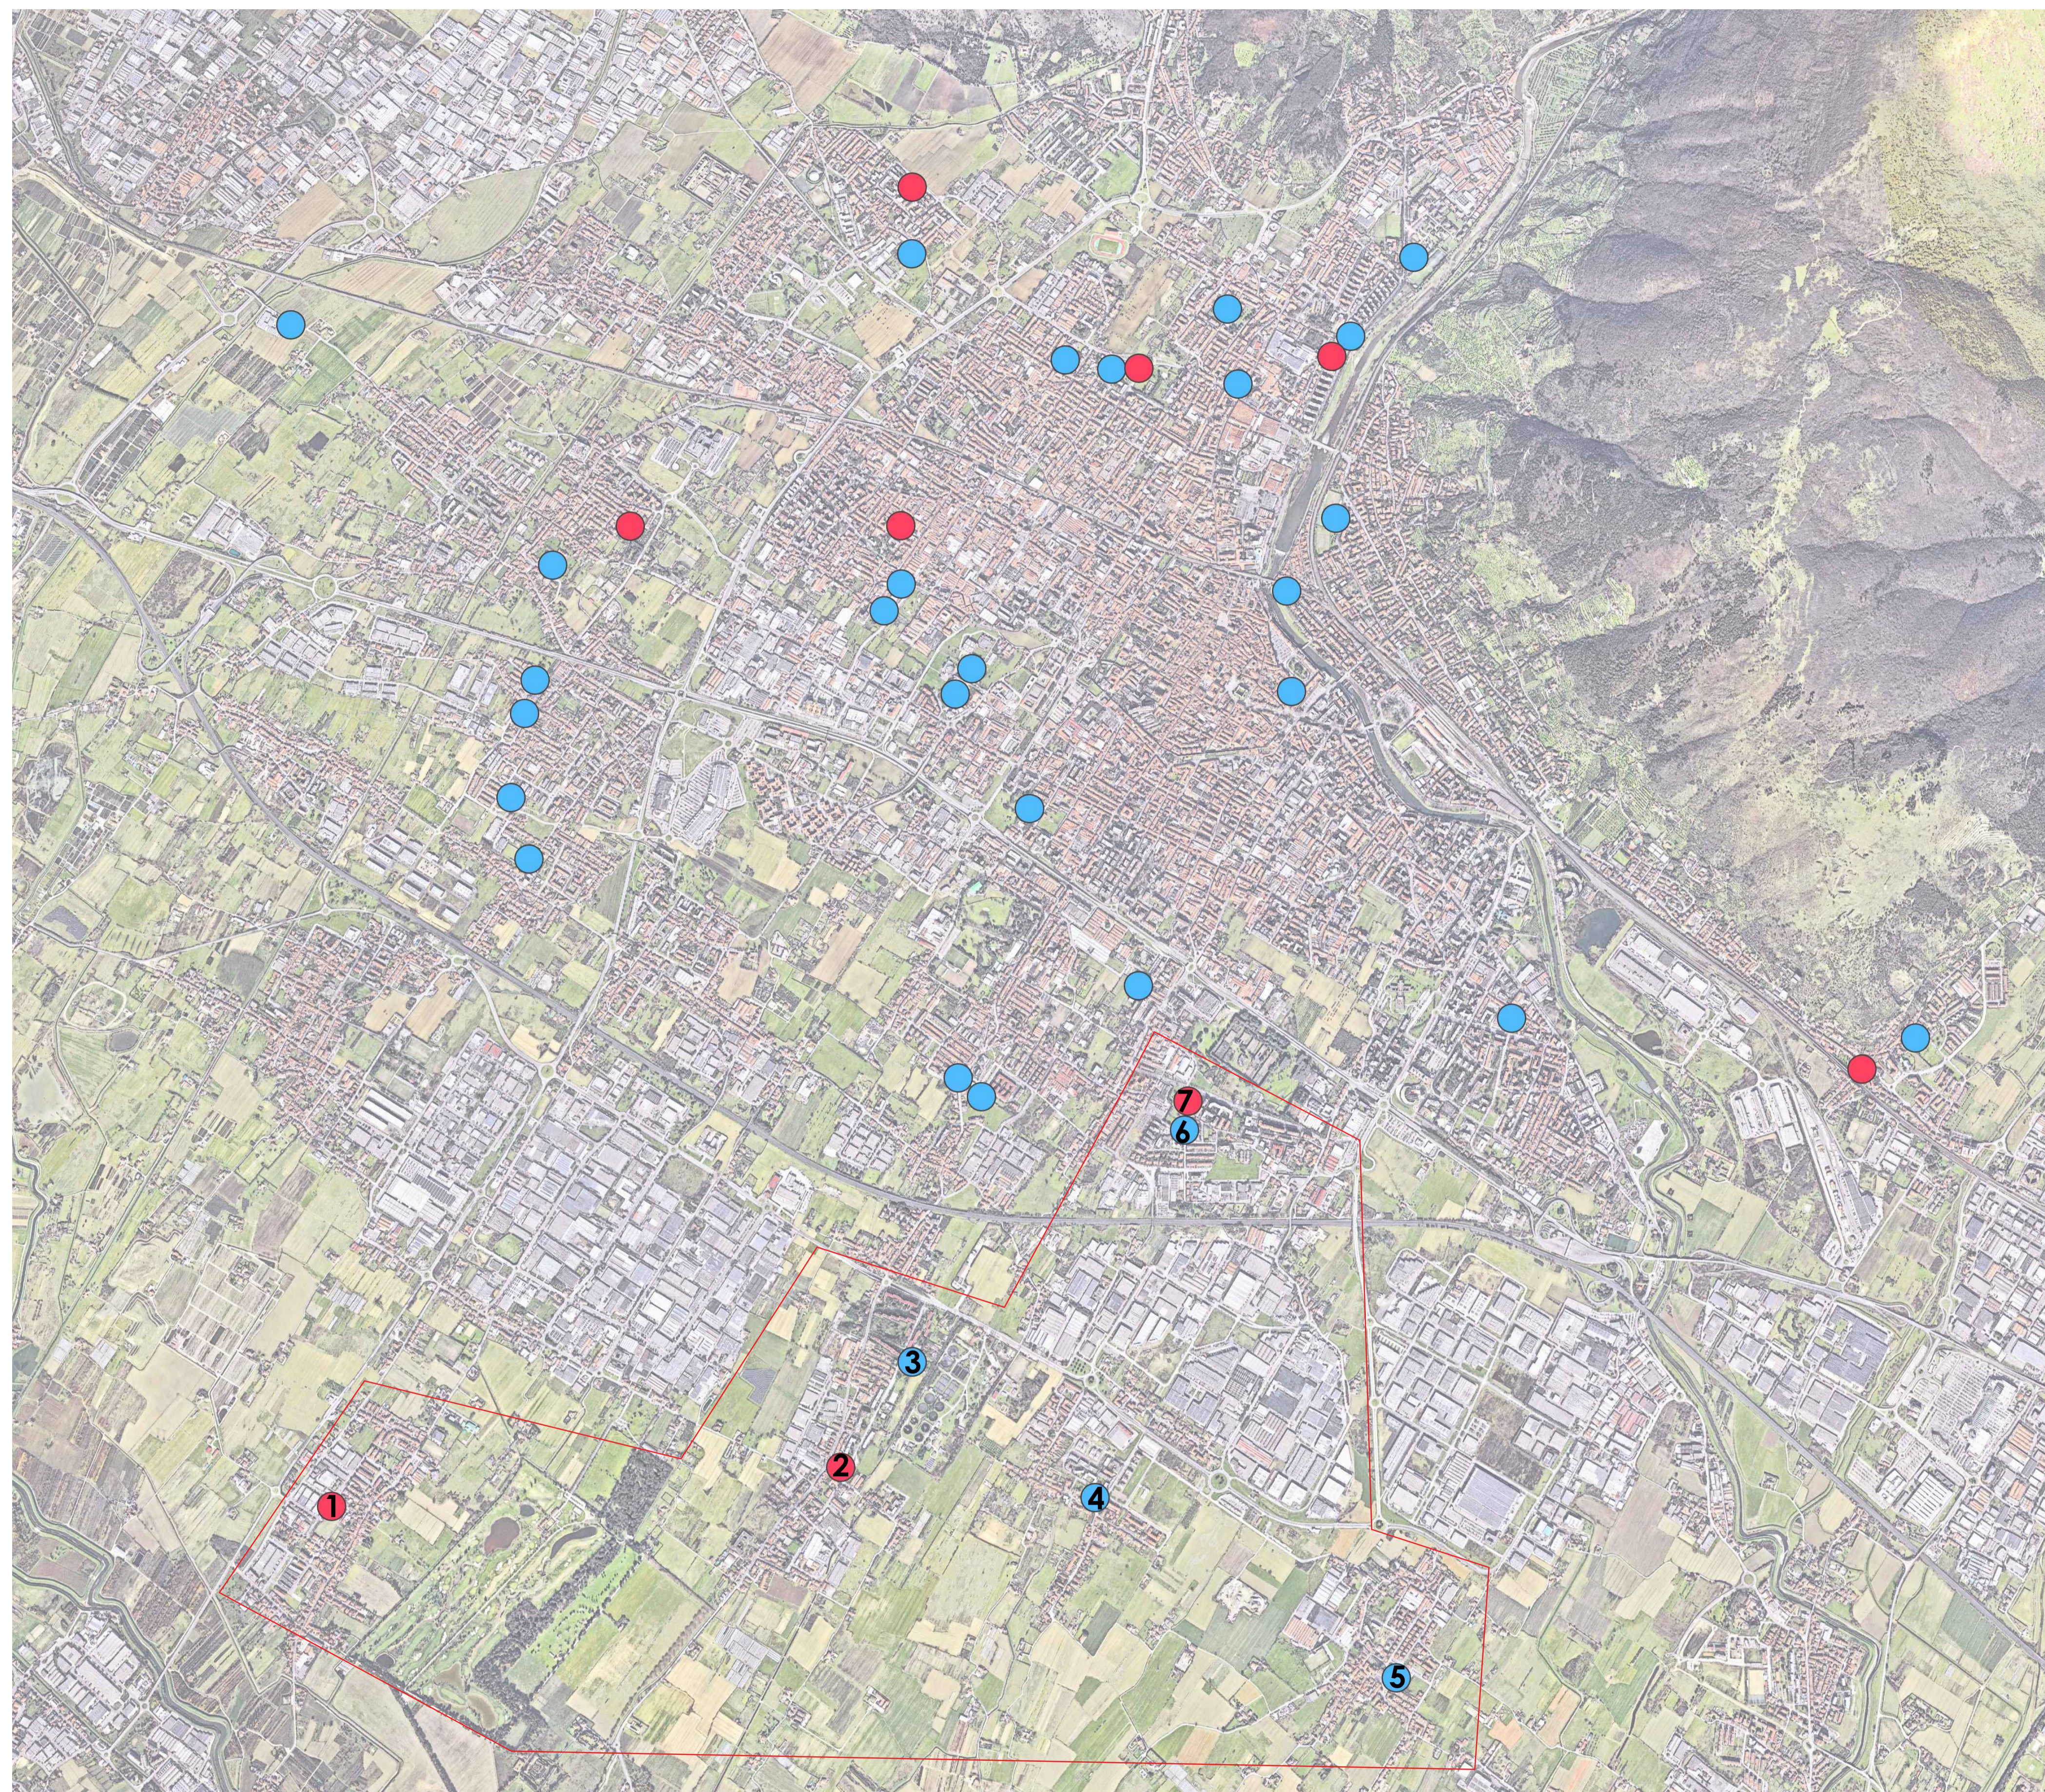

Finanziato
dall'Unione europea
NextGenerationEU

Prato
Forest
City
Comune di
PRATO
Codice Fiscale: 8406090481

Progetto
PNRR - MISSIONE 5 - INCLUSIONE E COESIONE - COMPONENTE 2 - INVESTIMENTO 2.1 "INVESTIMENTI IN PROGETTI DI RIGENERAZIONE URBANA, VOLTI A RIDURRE SITUAZIONI DI EMARGINAZIONE E DEGRADO SOCIALE FINANZIATO DALL'UNIONE EUROPEA - NEXT GENERATION EU - PROGETTO DI RIGENERAZIONE URBANA RELATIVO A "RIQUALIFICAZIONE VERDE SCOLASTICO PER ATTIVITA' DIDATTICA OPEN AIR"

CUP
C37H21001480001

Titolo
Inquadramento generale

Fase
Progetto Esecutivo

Servizio	Servizio Urbanistica, Transizione Ecologica e Protezione Civile
Dirigente del servizio	Arch. Pamela Bracciotti
Responsabile Unico del Procedimento	Arch. Michela Brachi

Collaborazione
Arch. Martina Melani - Arch. Gianni Balloni

Tecnico rilevatore
Geom. David Cinalli

Studi Geologici
Dott. Geol. Luca Alazzi

Lotto 1: **Elaborato 00**

data **Dicembre 2022**

ELENCO LOTTI E SELEZIONE LOTTO DI RIFERIMENTO

LOTTO 1

LOTTO 2

LOTTO 3

LOTTO 4

LOTTO 5

LOTTO 6

INQUADRAMENTO GENERALE CON INDIVIDUAZIONE LOTTO DI RIFERIMENTO
In blu gli Istituti Comprensivi Statali e in rosso Nidi e Scuole dell'Infanzia Comunali