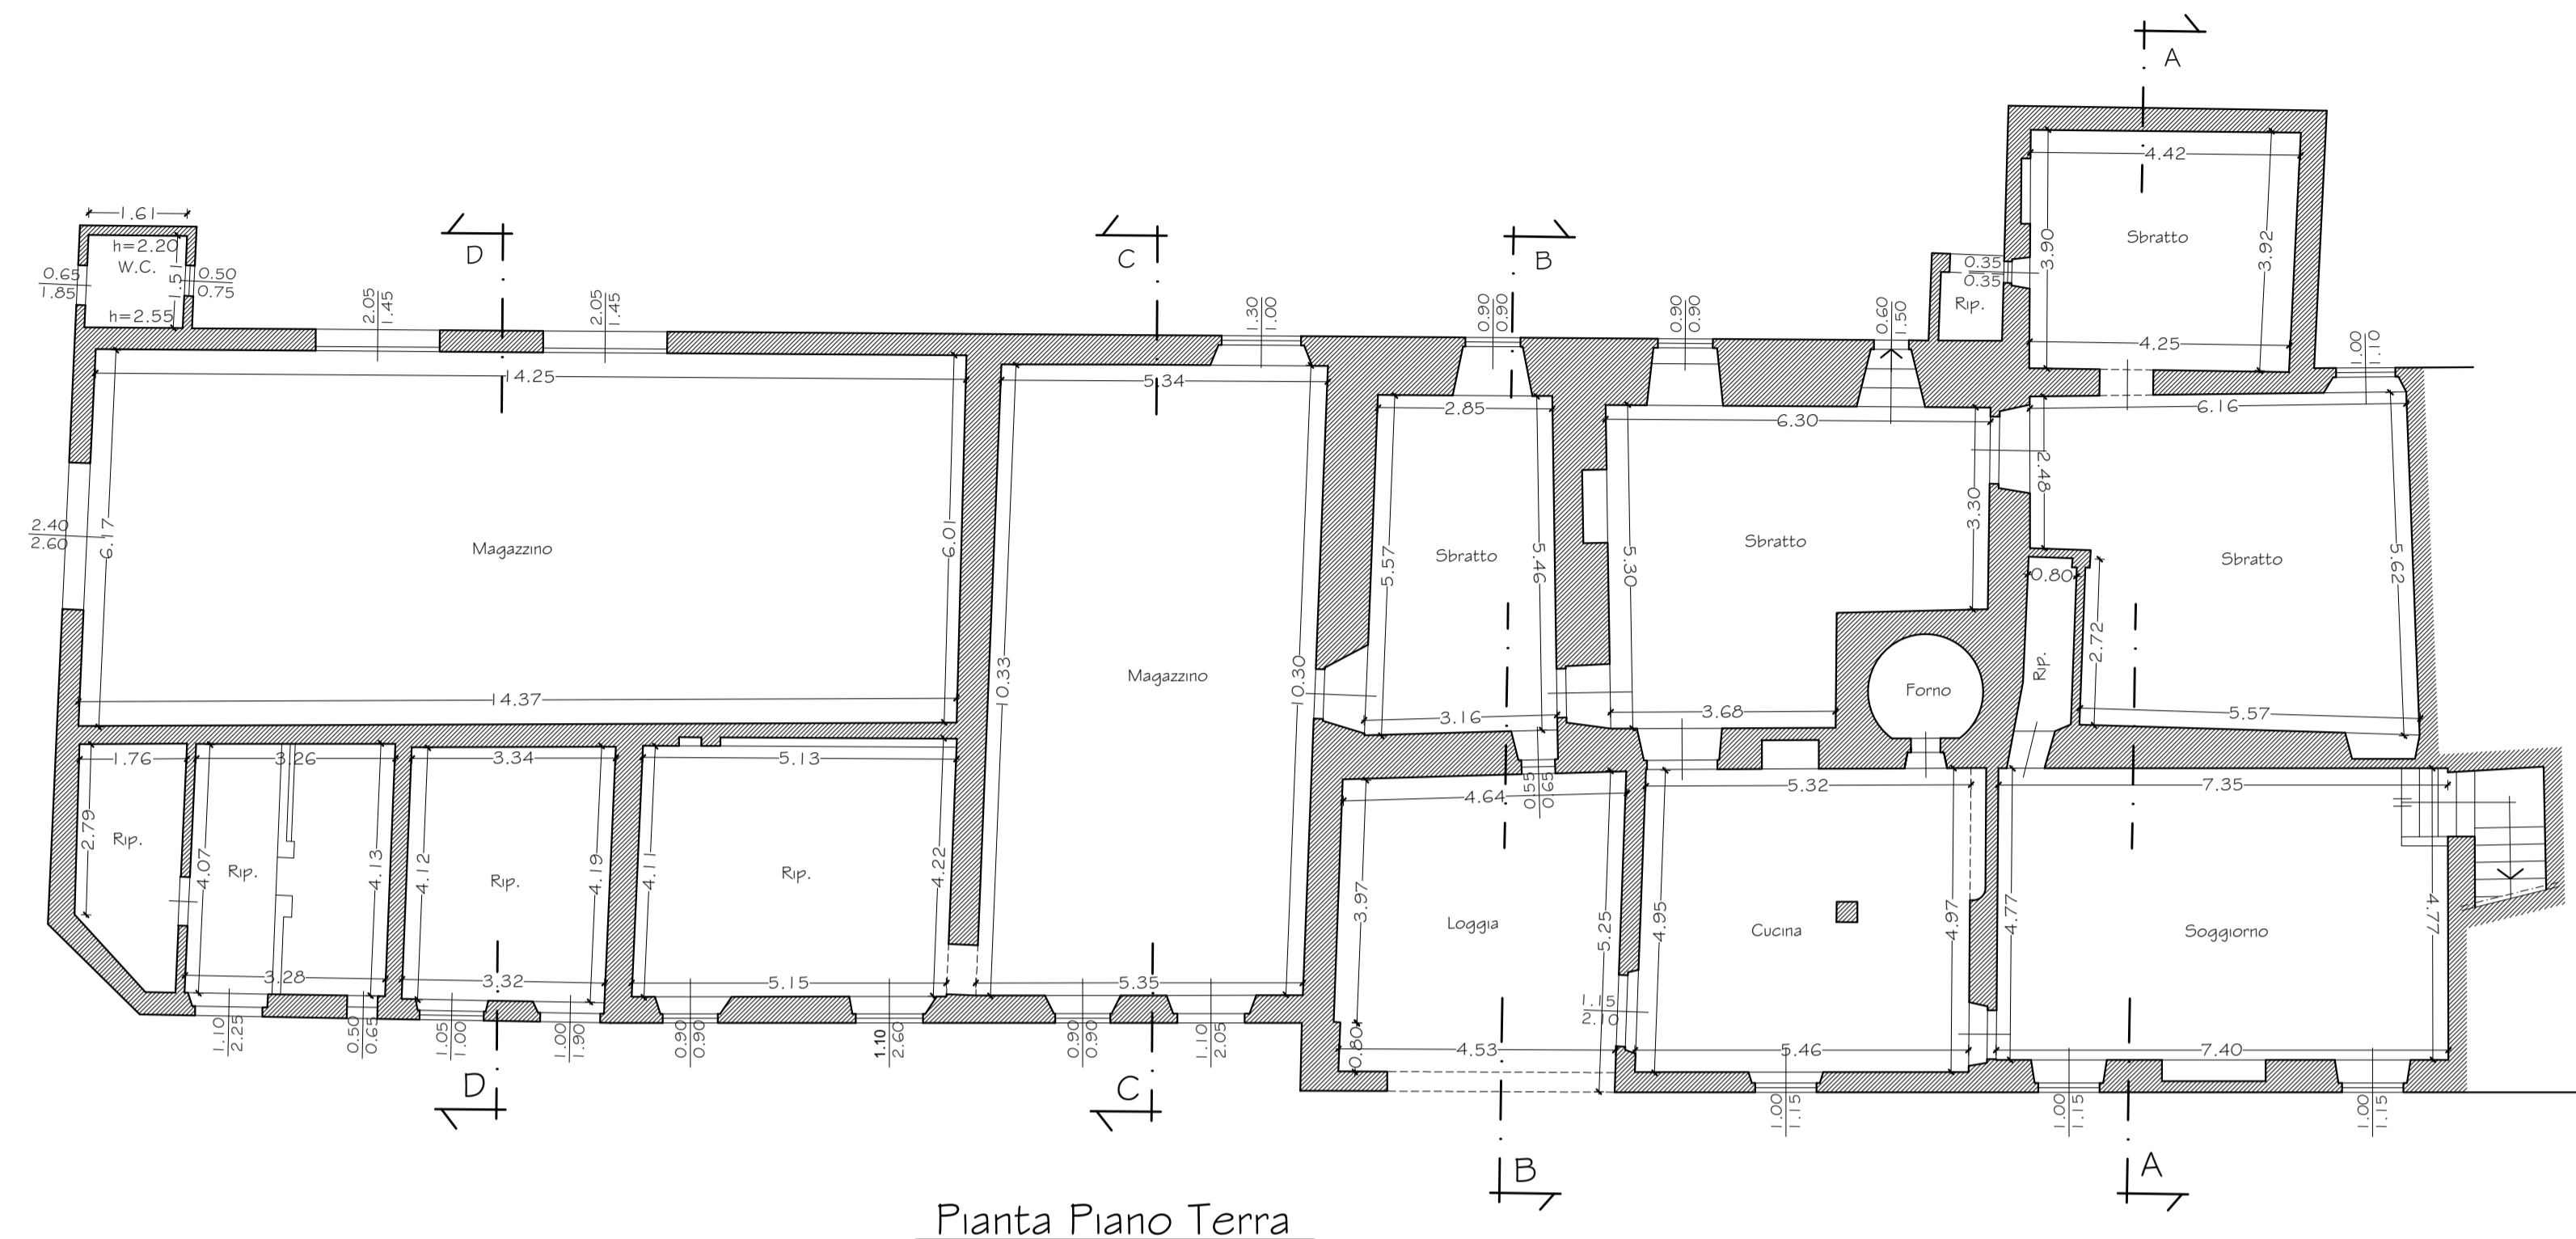

Oggetto della Tavola:

EDIFICIO N. 2  
PIANTE

Stato

ATTUALE

Scala

1:100

Data:

Maggio '12

Tav.

4

Richiedente:

NENCIARINI ALESSANDRO & C. sas  
P. IVA: 01648500971

Progettisti:

D.D.L.L.

Pianta Piano Terra

Pianta Piano Primo