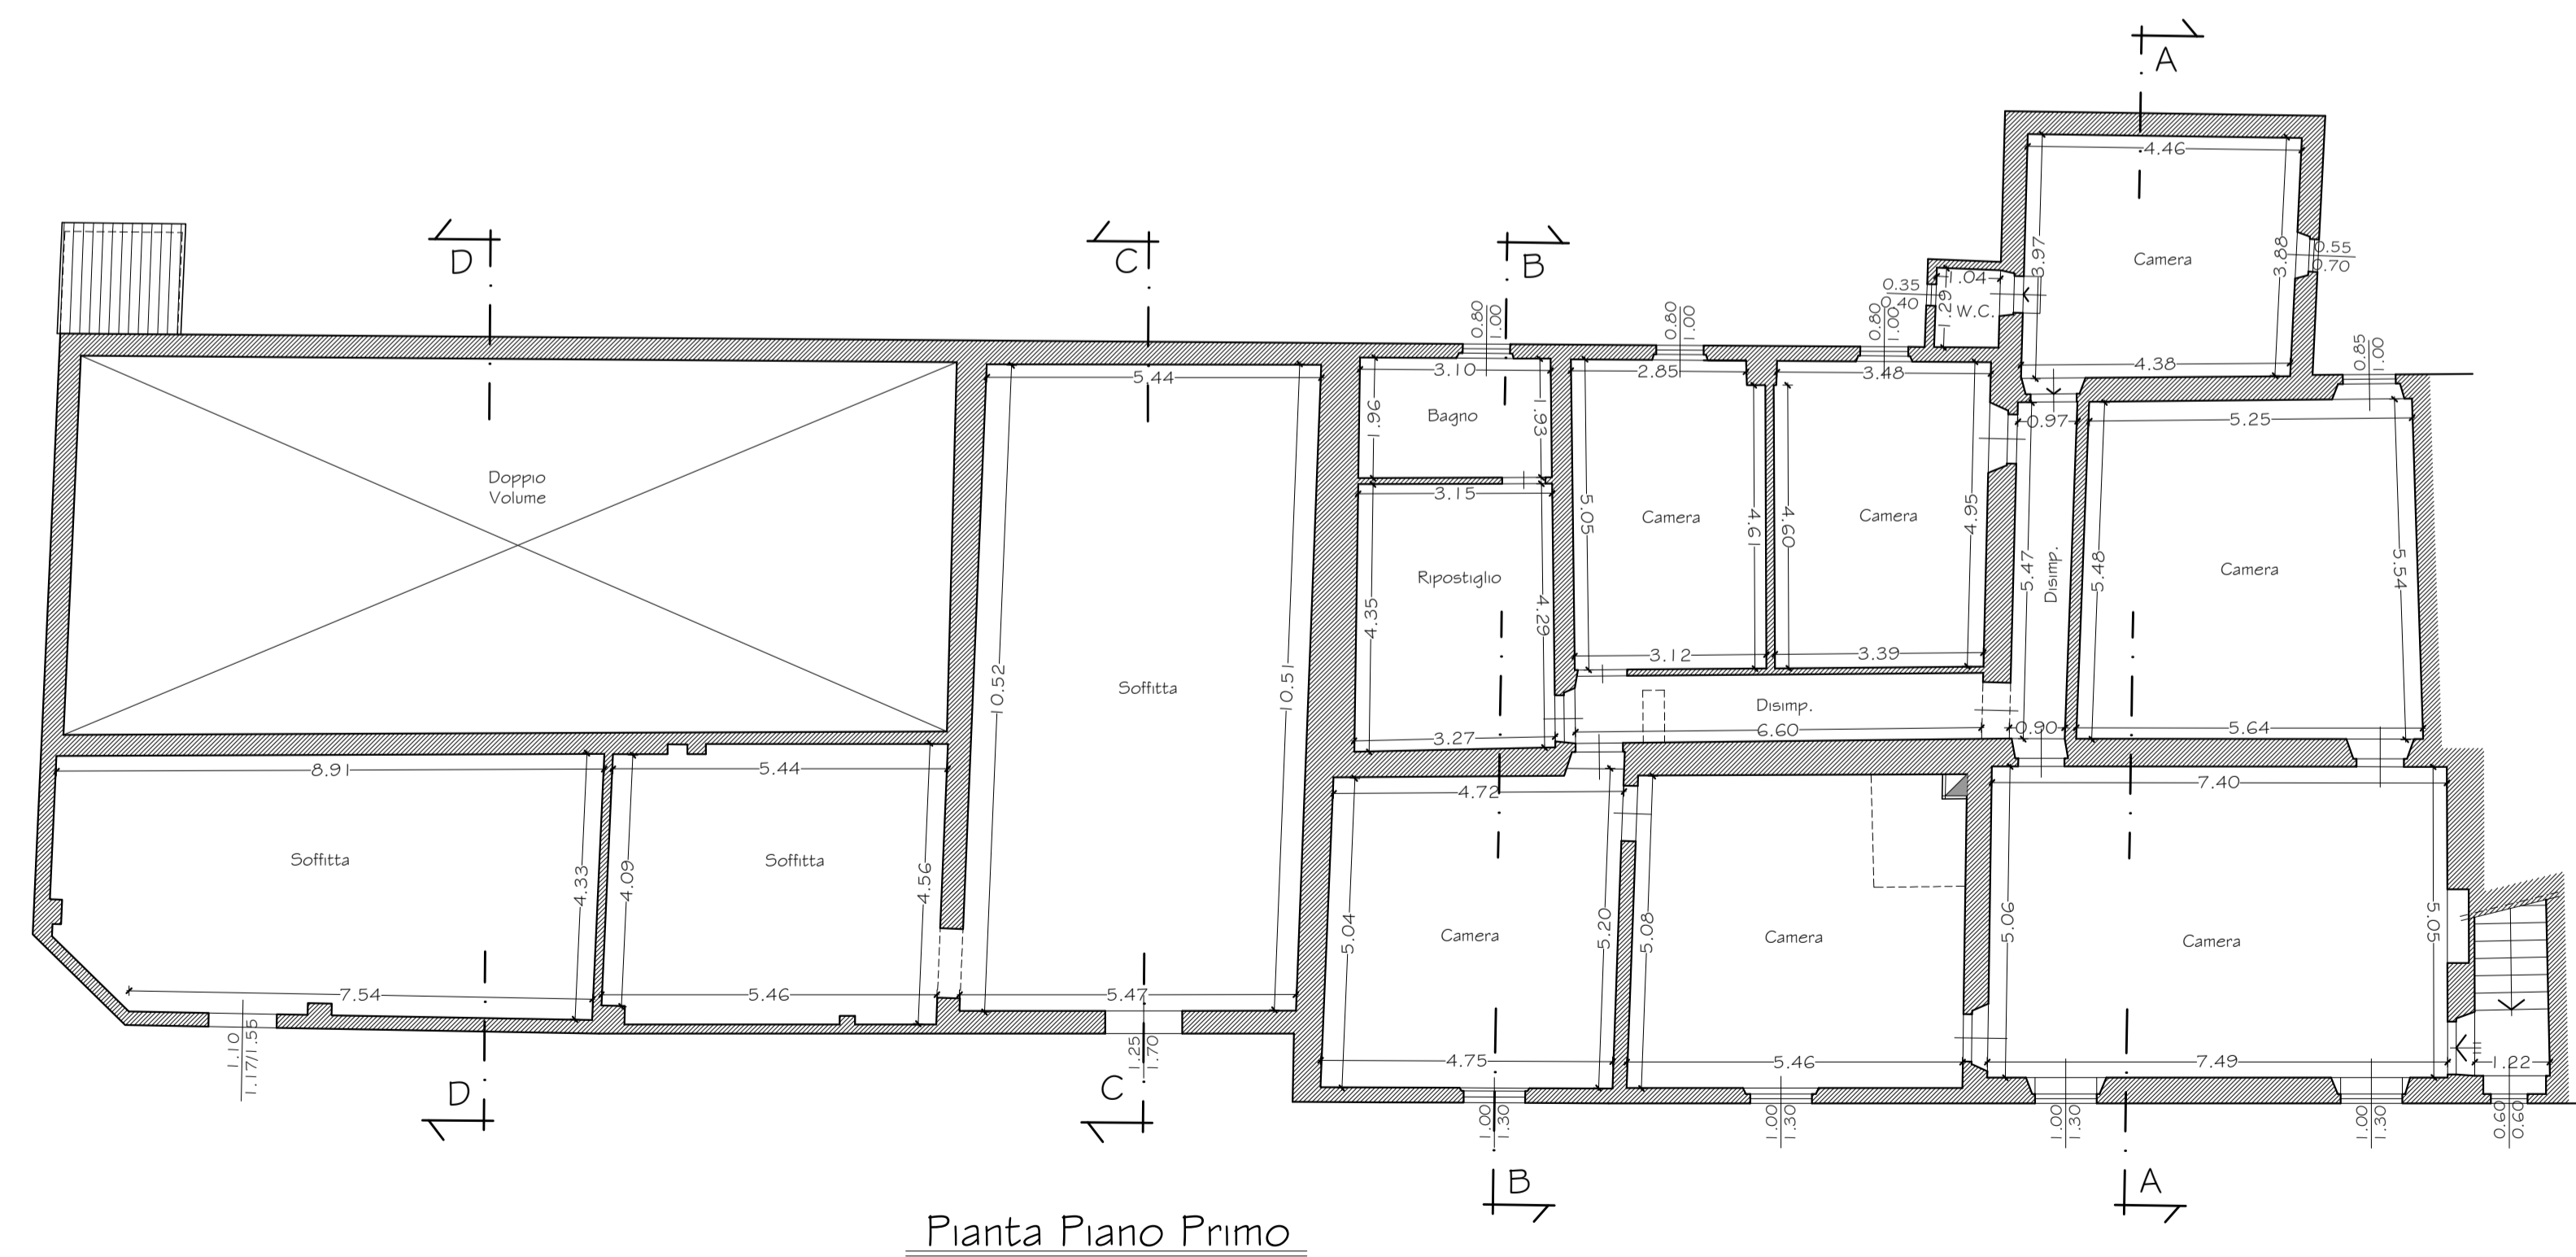

Oggetto della Tavola:

EDIFICIO N. 2  
PIANTE

Stato

ATTUALE

Scala

1:100

Data:

Maggio '12

Tav.

4

Richiedente:

NENCIARINI ALESSANDRO & C. sas  
P. IVA: 01648500971

Progettisti:

D.D.L.L.

Pianta Piano Terra

Pianta Piano Primo