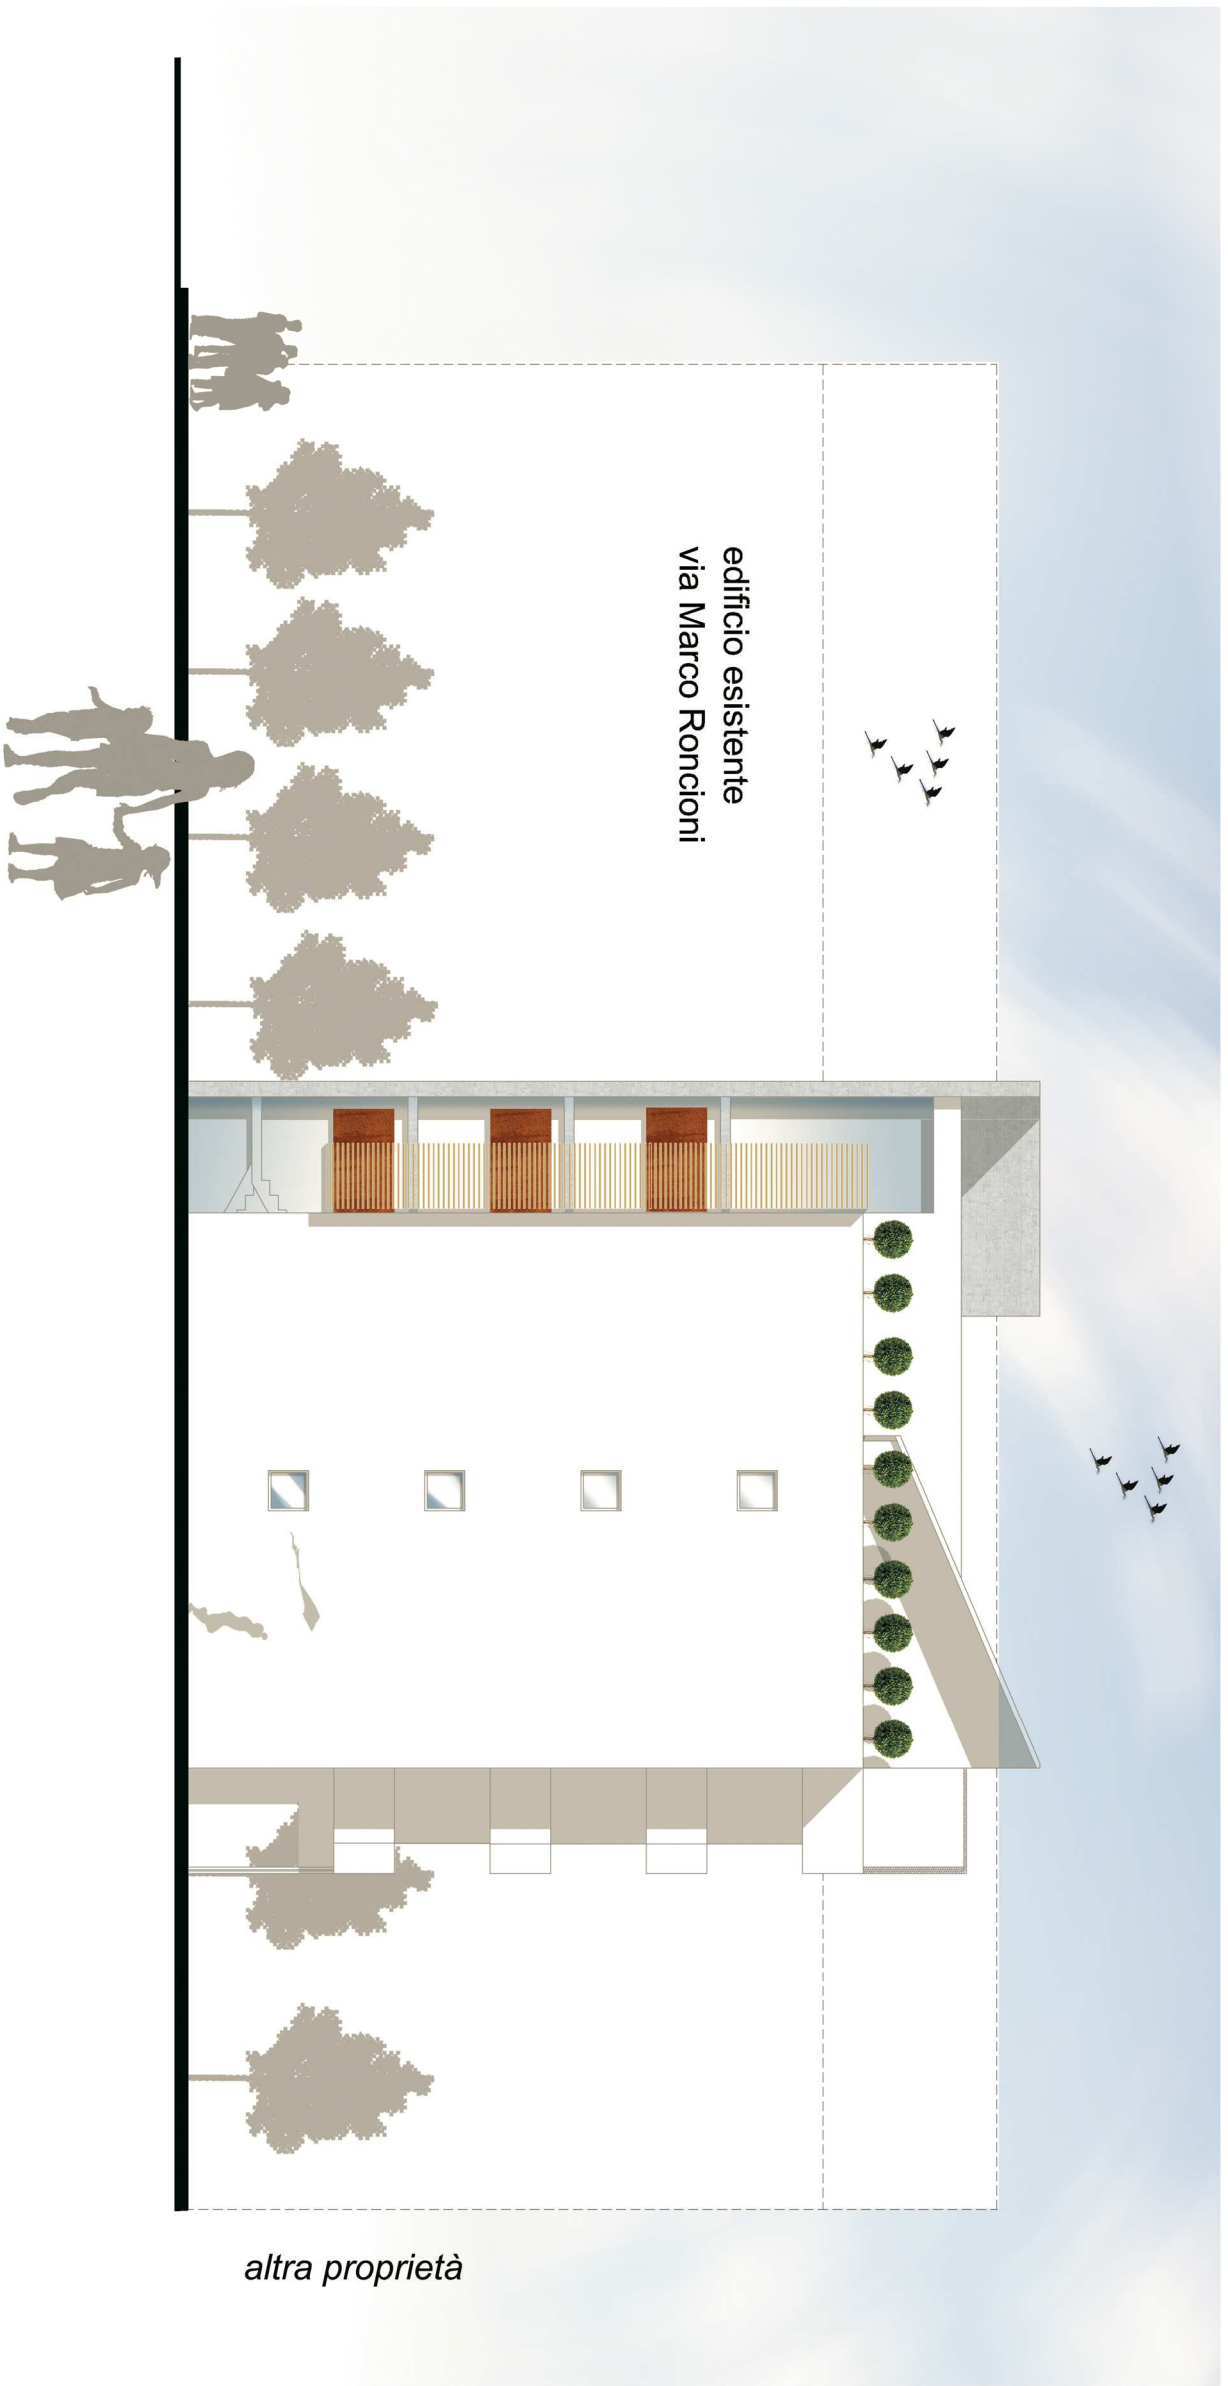

Comune di Prato
PIANO DI RECUPERO
"Galleria Roncioni"

via Marco Roncioni nc 95 - 105

Committente

Margherita BESSI
Mauro SANESI
Marco SANESI
Paolo SANESI

Elaborati

Prospetti renderizzati

Progettisti

Isabella Caprioglio architetto
Carlo Puggelli ingegnere

Tavola

3a

maggio 2013

edificio esistente
via Marco Roncioni

Prospetto Principale

Prospetto Laterale

Prospetto Secondario

Prospetto Laterale