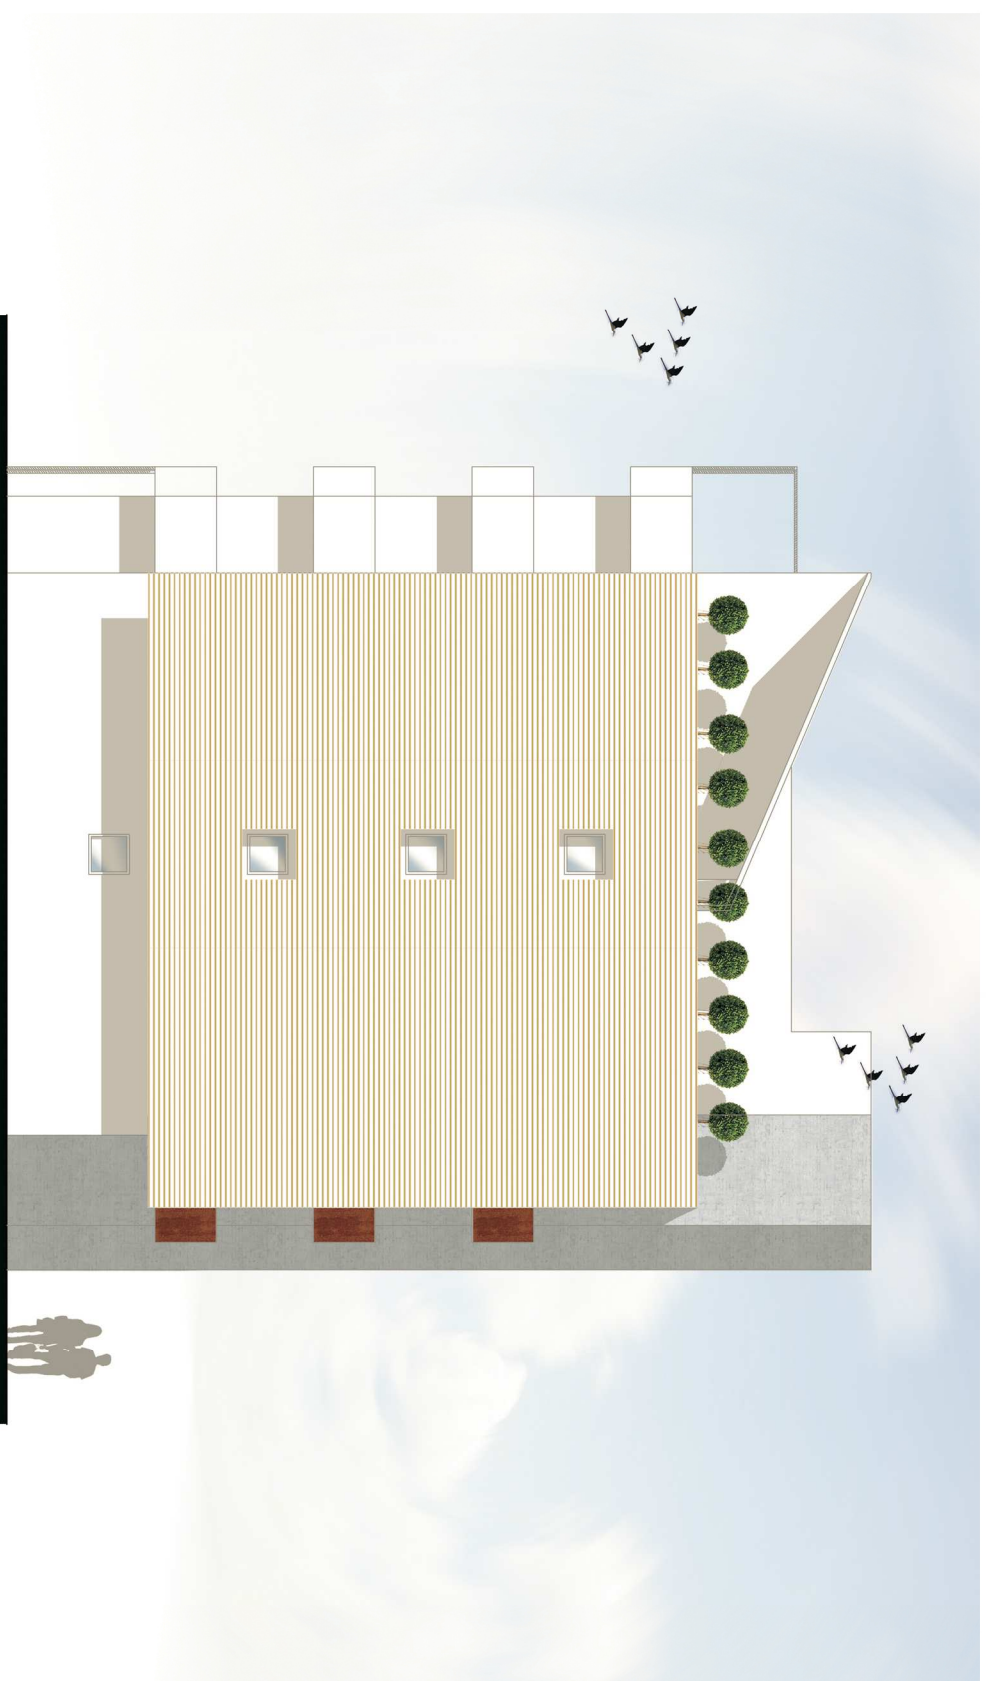

Comune di Prato
PIANO DI RECUPERO
"Galleria Roncioni"

via Marco Roncioni nc 95 - 105

Committente

Margherita BESSI
Mauro SANESI
Marco SANESI
Paolo SANESI

Elaborati

Prospetti renderizzati

Progettisti

Isabella Caprioglio architetto
Carlo Puggelli ingegnere

Tavola

3a

maggio 2013

edificio esistente
via Marco Roncioni

Prospetto Principale

Prospetto Laterale

Prospetto Secondario

Prospetto Laterale