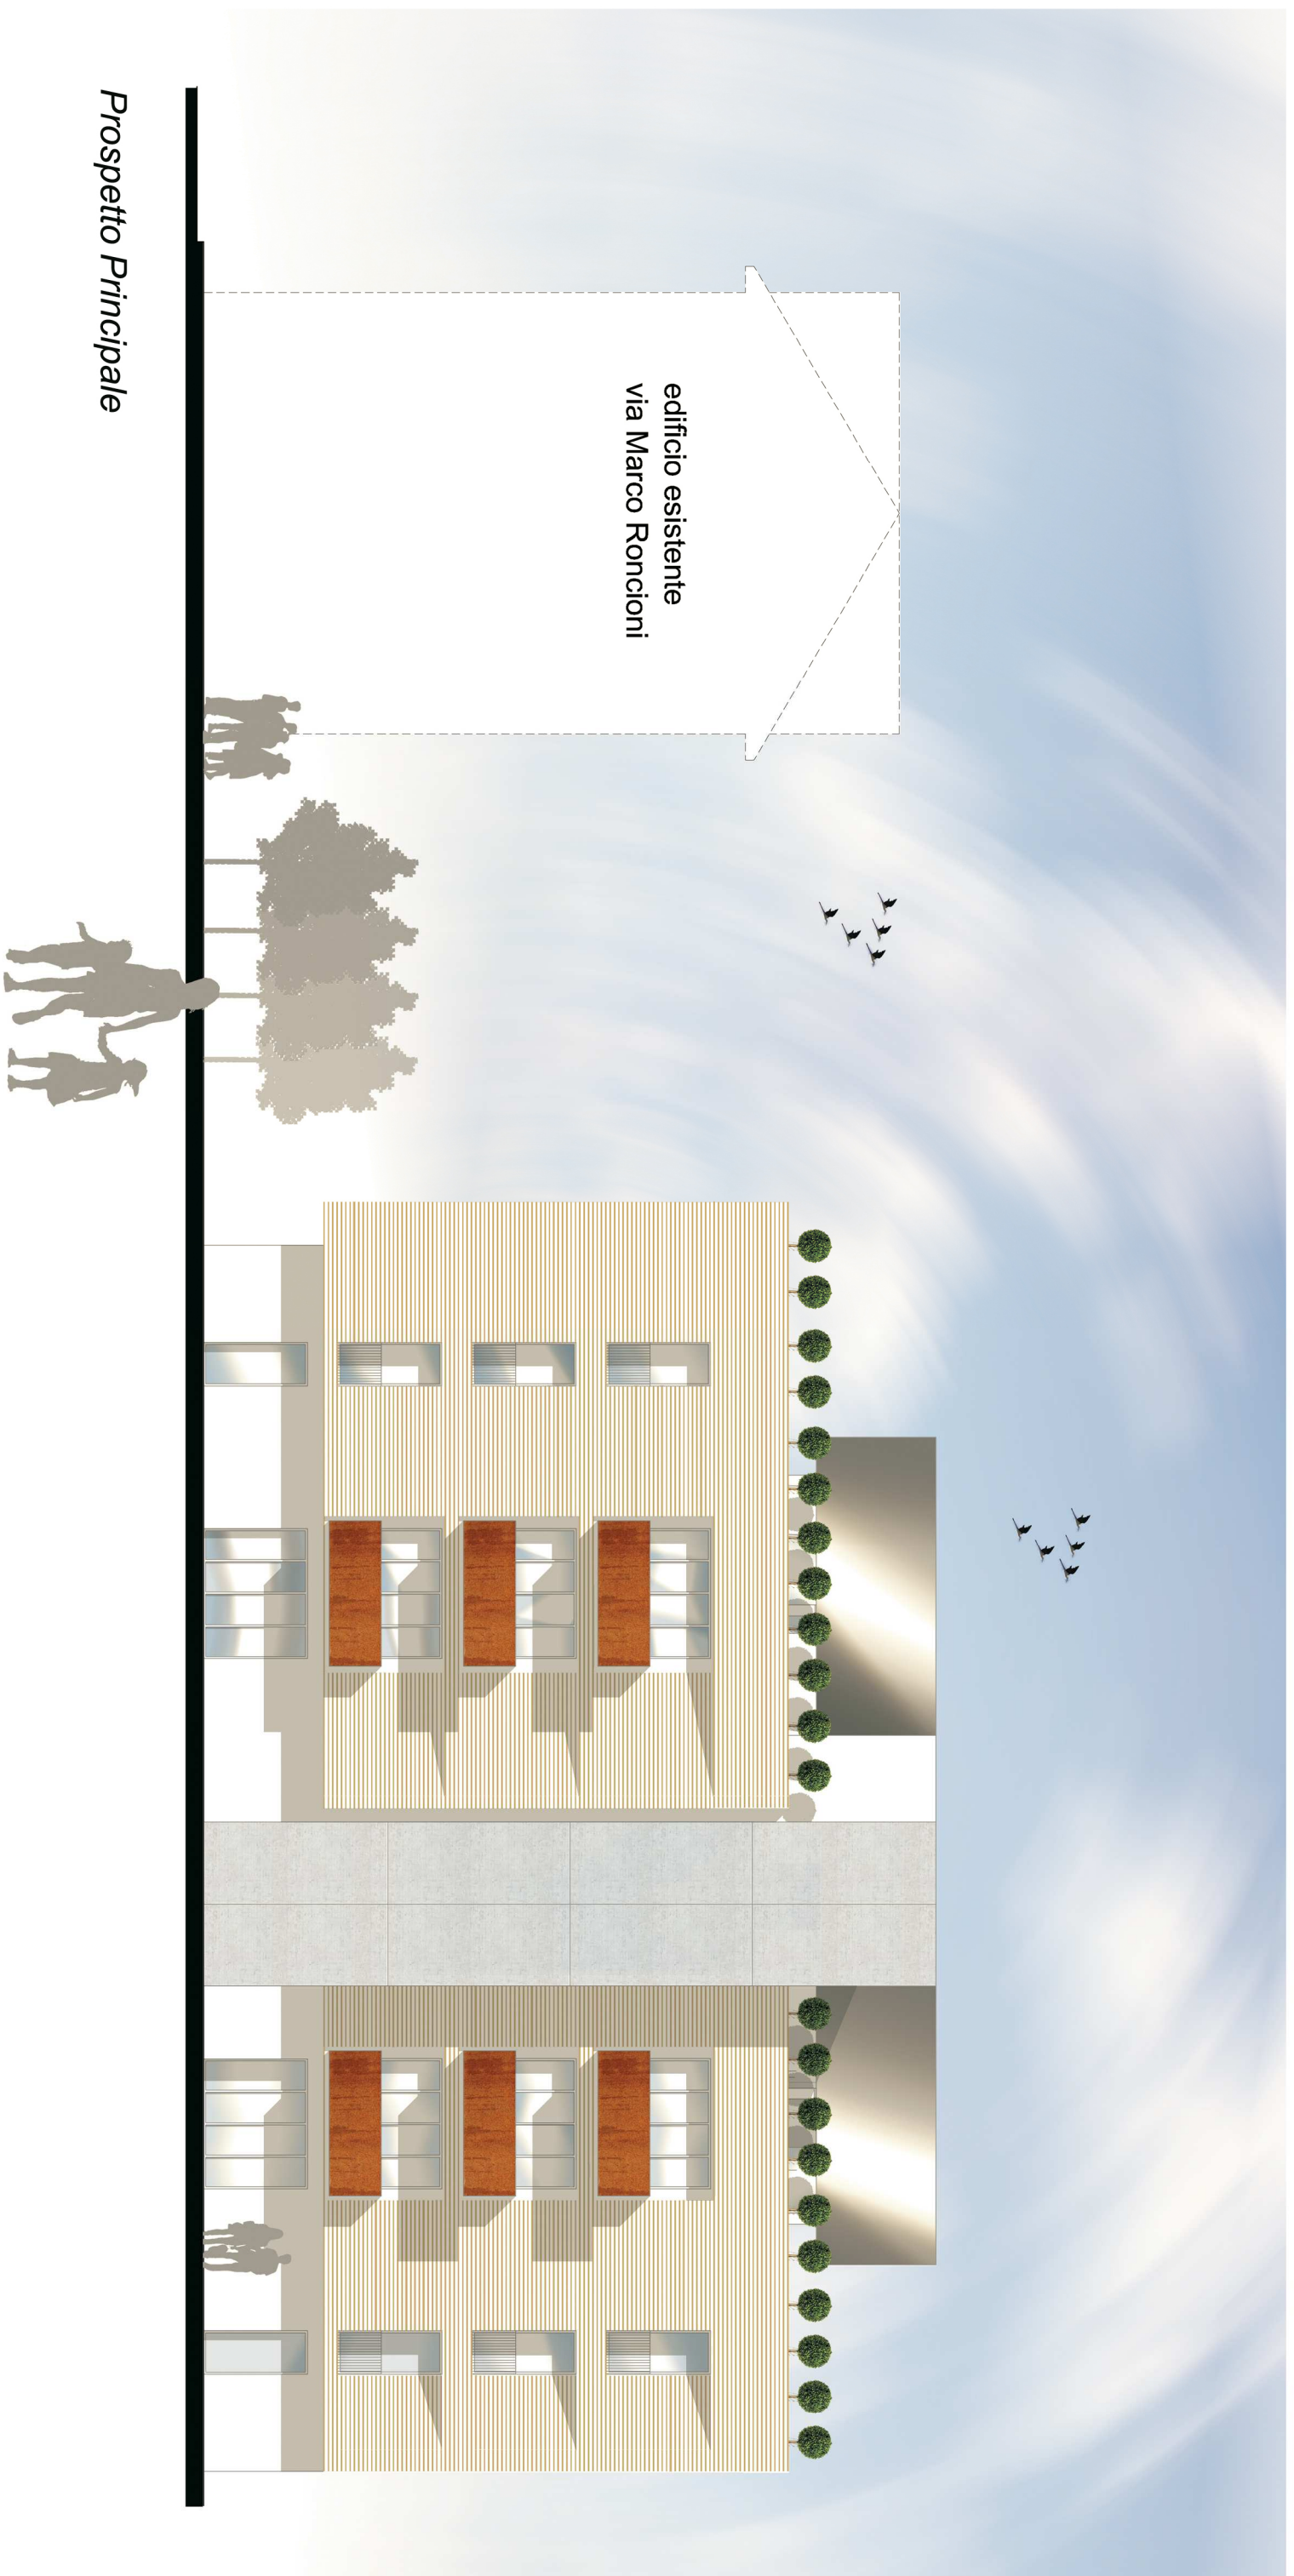

Comune di Prato
PIANO DI RECUPERO
"Galleria Roncioni"

via Marco Roncioni nc 95 - 105

Committente

Margherita BESSI
Mauro SANESI
Marco SANESI
Paolo SANESI

Elaborati

Prospetti renderizzati

Progettisti

Isabella Caprioglio architetto
Carlo Puggelli ingegnere

Tavola

3a

maggio 2013

edificio esistente
via Marco Roncioni

Prospetto Principale

Prospetto Laterale

Prospetto Secondario

Prospetto Laterale