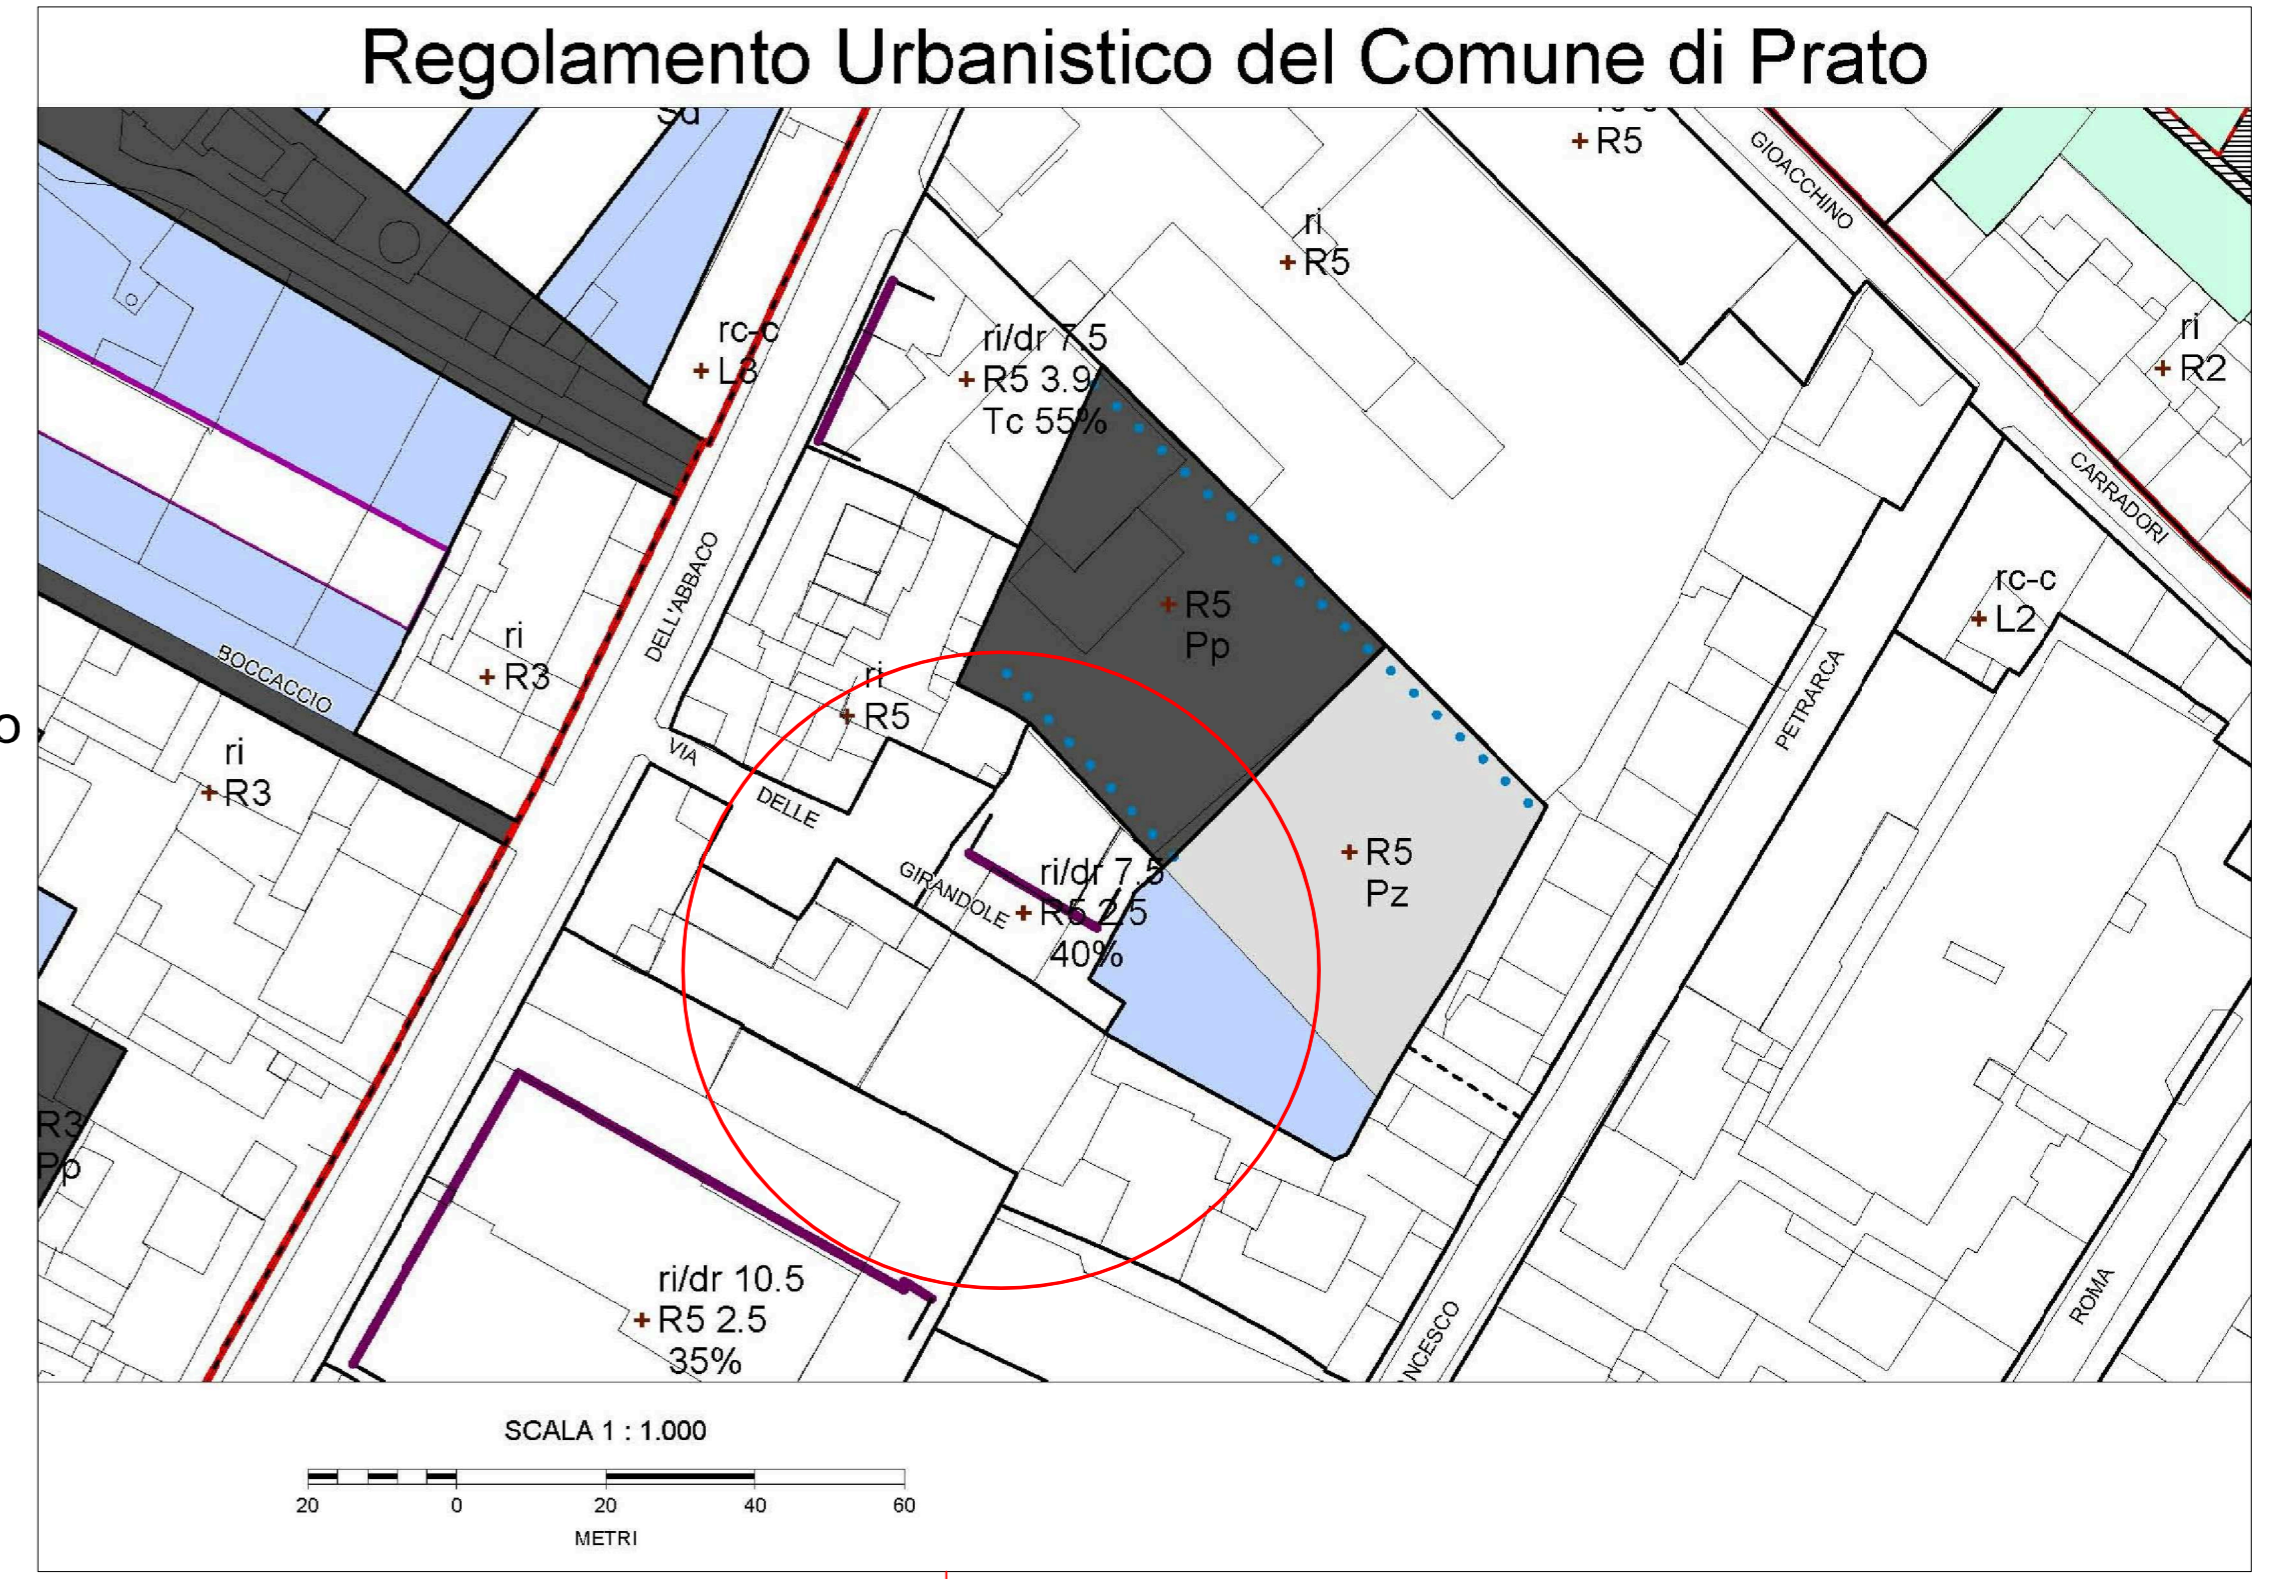

**P.d.R. 205-2008**

**PROPOSTA DI PROGETTO  
PER LA REALIZZAZIONE  
DI EDIFICIO RESIDENZIALE  
MEDIANTE DEMOLIZIONE  
DI EDIFICIO  
NON RESIDENZIALE**

**AREA OGGETTO DI ESPROPRIO**

- Estratto aerofotogrammetrico
- Estratto di PRG
- Planimetria generale intervento
- (individuazione area oggetto di esproprio)
- Elenco delle proprietà

- Oggetto di esproprio mq. 49,45  
Foglio 61 porzione p.lla 873 sub.7
- Limite di piano attuativo  
ABBACO 1 PDR 205-2008
  - Limite  
AREA DI PROPRIETA'
  - Limite AREA  
OGGETTO DI ESPROPRIO mq. 49,45